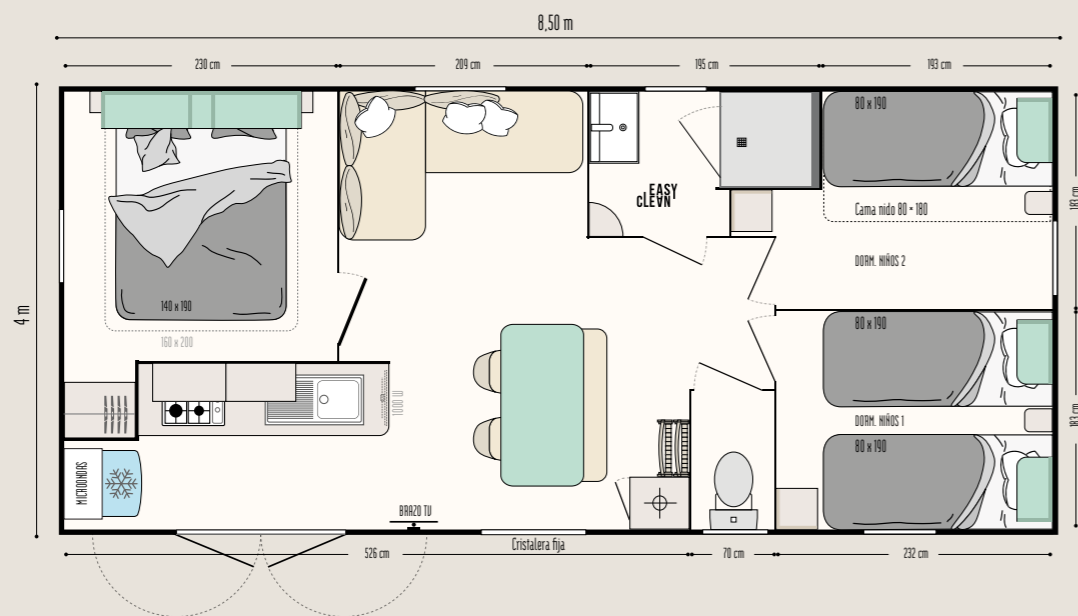

Riviera 3

IRM
IDÉALE RÉSIDENCE MOBILE

Riviera 3

Éxito inmediato
entre los
veraneantes

PUNTOS FUERTES

- + Acogedora sala de estar con una gran mesa, sillas y banco
- + Compacto y cómodo
- + Cocina de tipo Riviera con acceso directo a la terraza

Opciones TOP

Cama de 160 x 200 cm en el dormitorio de los padres sin obstruir la circulación.
Cama superior transversal para optimizar la ergonomía.
Puerta en lugar de la cristalería fija en la sala de estar.

30,50 m²

6 plazas

8,50 x 4 m

1 cuarto
de baño

Nuevas MODUL'HOMES: funciones, disposición,
¡la elección es suya!

Vestíbulo, zona de descanso o almacenamiento, dormitorio independiente,
las modul'homes puede adaptarse a las mobil-homes tanto a 1 como a 2 aguas.
Pueden colocarse en la parte frontal, adosadas o separadas de la mobil-home.

El modelo interior-exterior

COCINA

- Cajón para microondas
- Cacerolero de gran capacidad
- Placa de gas de 4 fuegos, blanca
- Frigorífico/congelador de 2 puertas 204 l, blanco

LA SALA DE ESTAR Y EL SALÓN

- Mesa de comedor con bordes redondeados y patas curvadas de metal
- Brazo TV
- Sofá esquinero
- 2 sillas interior y exterior negras y 1 banco con estructura metálica
- 2 sillas plegables
- Estantería
- Estor enrollable

DORMITORIO DE LOS PADRES

- Mueble de almacenamiento abierto en el cabecero
- Cabecero con luces de lectura ajustables e interruptor integrado
- Dos mesillas de noche apoyadas en el suelo
- Armario de hotel con cajón
- Somier de 18 lamas con patas elevadas y colchón de espuma HR 35 kg/m³
- Cortina opaca

EQUIPAMIENTO DE SERIE

- Detector de humo con garantía de 10 años
- Iluminación 100 % LED
- Radiador de convección de 1000 W
- Colchón de espuma HR 35 kg/m³, con sello OEKO TEX
- Ventilación alta y baja
- Linóleo sin ftalato
- Disyuntor general
- Toma de antena y cable TV
- Muebles de almacenaje altos de gran capacidad
- Mobiliario de cocina inferior con patas y zócalos de PUC
- Reductor de caudal en los monomandos del fregadero y del lavabo (7 l/min.)
- Grifería monomando de gama alta, certificación ACS
- Calentador de agua de gas de tiro natural Hydropower
- Pegatina de concienciación ecológica

DORMITORIOS DE LOS NIÑOS/DE INVITADOS

- Espacio de almacenamiento abierto en el cabecero
- Estantería redonda en la habitación de la fachada delantera
- Mesilla de noche de pie
- Espacio de almacenamiento al pie de la cama
- Somier de 18 lamas con patas elevadas y colchón de espuma HR 35 kg/m³
- Cama nido en el dormitorio de los niños en la fachada trasera
- Cortina opaca

CUARTO DE BAÑO Y WC

- Cuarto de baño Easy Clean, fácil de limpiar y diseñado para durar
- Plato de ducha liso y suave de 80 x 80 cm con umbral extraplano y puerta alta de cristal Sécurit
- Ventana discreta con vidrio esmerilado para mayor privacidad
- Mueble lavabo suspendido con toallero integrado
- Estanterías
- WC con cisterna de doble descarga 3/6 litros y aislamiento acústico reforzado