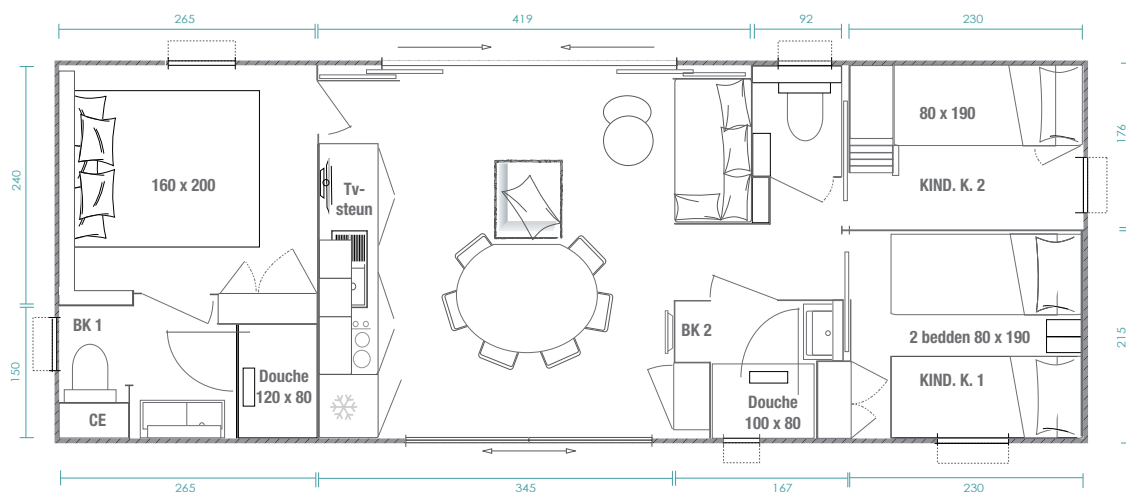

Key West 3sk

CAPACITEIT: 6 personen

OPPERVLAK: 40 m²

(gebruiksoppervlak)

berekening volgens de definitie van de UNIVDL

AFMETINGEN: 10,93 x 4,25 m

Met houten gevelbekleding Bronze

Het model 3 sk kan met de Key West 1 sk worden gecombineerd en is met zijn grote oudersuite en twee kinder-/gastenkamers ideaal voor binnen- en buitenleven. Dankzij de verschillende configuratiemogelijkheden kan het model aan alle percelen worden aangepast.

OUDERSUITE:

Bed 160x200 cm en hoofdeinde met ingebouwde opbergruimte, nachtkastjes, bedlampjes en stopcontacten
Grote inbouwkast
Hotelgordijn over de hele lengte
Douche XXL 120x80 cm met extra lage douchebak en kolom met regen- en handdouche
Hangende wastafelkast 90 cm met ingebouwde berging en handdoekenrek
Plankje onder ronde spiegel
Hangtoilet met spoelkeuzeknop en opbergruimte
Elektrische boiler 50 l

KINDERKAMER

2 bedden 80x190 cm en hoofdeinde met geïntegreerd verwijderbaar nachtkastje, bedlampje en stopcontact voor elke vakantieganger
Grote inbouwkast
Hor- en verduisteringsgordijn in één

KINDERKAMER TUSSENVERDIEPING

Laag bed met lattenbodem 80x190 cm
Hoogslaper 80x190 cm, bereikbaar via een ladder
Inbouwkast hangkast
Verlichting via plafondsspots
Hor- en verduisteringsgordijn in één

BADKAMER/WC:

Douche 100x80 cm met verstelbare douchestang
Hangende wastafelkast met ingebouwde opbergruimte en spiegel
Hangtoilet met spoelkeuzeknop
Dicht technisch meubel en plankje
Hoofdstroomonderbreker