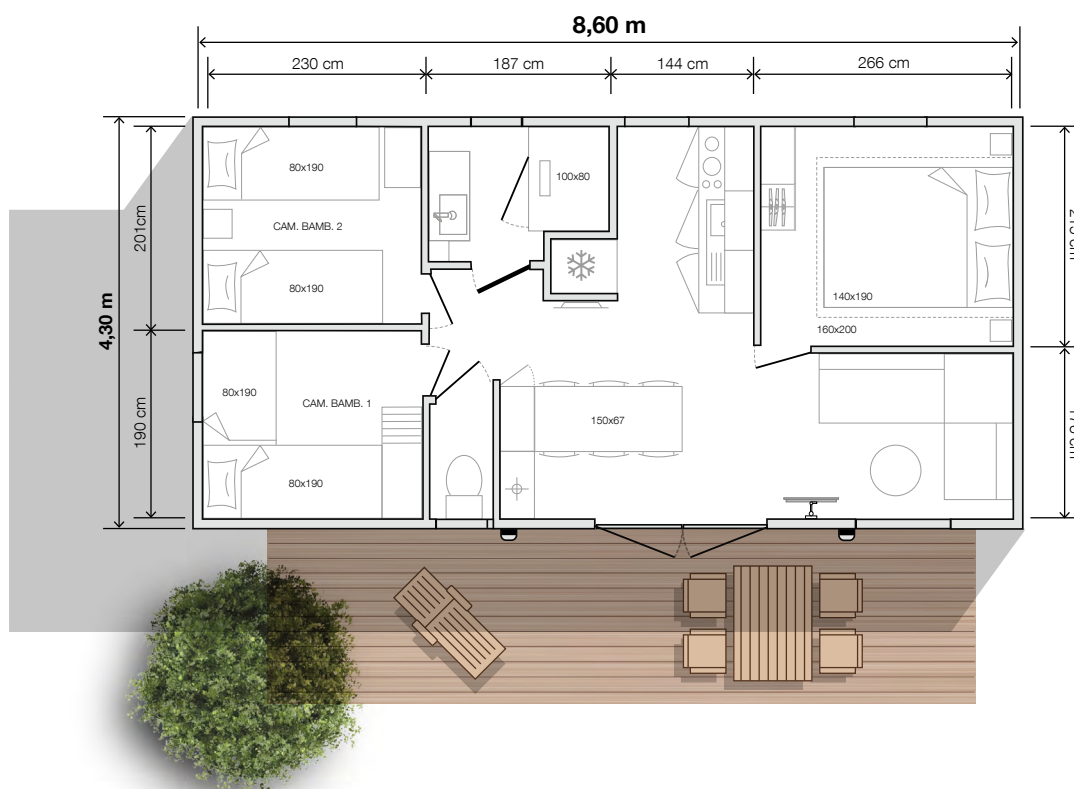

3 camere
6 posti letto
32,6 m² di superficie
8,60x4,30 m dimensioni*
2,30 m altezza int.
3,52 m altezza est.

* Dimensioni complessive e superficie pavimento interno pareti.

ORIGINALE

La casa mobile 845 con 3 camere, grazie alla sua disposizione spaziosa, è il modello ideale per le famiglie numerose. Il soggiorno modulare si può trasformare in una 4^a camera da letto grazie alla tenda divisoria e al letto aggiuntivo opzionale. Questa casa mobile può ospitare fino a 8 persone ed è dotata di un bagno con doccia XXL di 100x80 cm. Ci sarà posto per tutti!

- Tavolo alto 150x67 cm con 6 sgabelli
- Armadietto
- Divano su gambe
- Lampada a sospensione
- Presa di corrente con porta USB
- Braccio porta-TV
- Armadio per lo scaldabagno

Battenti interno antracite come opzione (bianco di serie)

O'HARA

2022

Camera matrimoniale

- Tenda oscurante su tutta la larghezza
- Testiera del letto con comodini e prese integrati
- Lampada a sospensione su entrambi i lati del letto
- Rete 140x190 cm, 18 doghe
- Armadio integrato a tutta altezza con porta scorrevole

Camera dei bambini "classica"

- Tenda a rullo in tela
- Colonna contenitore con cesto integrato
- Reti 80x190 cm, 18 doghe
- Comodino in appoggio con luce da lettura

Camera a soppalco

- Tenda a rullo in tela
- Letto in basso con rete 80x190 cm, comodino e luce da lettura
- Letto in alto 80x190 cm accessibile con scaletta
- Illuminazione con faretto da soffitto
- Armadio biancheria sotto il soppalco