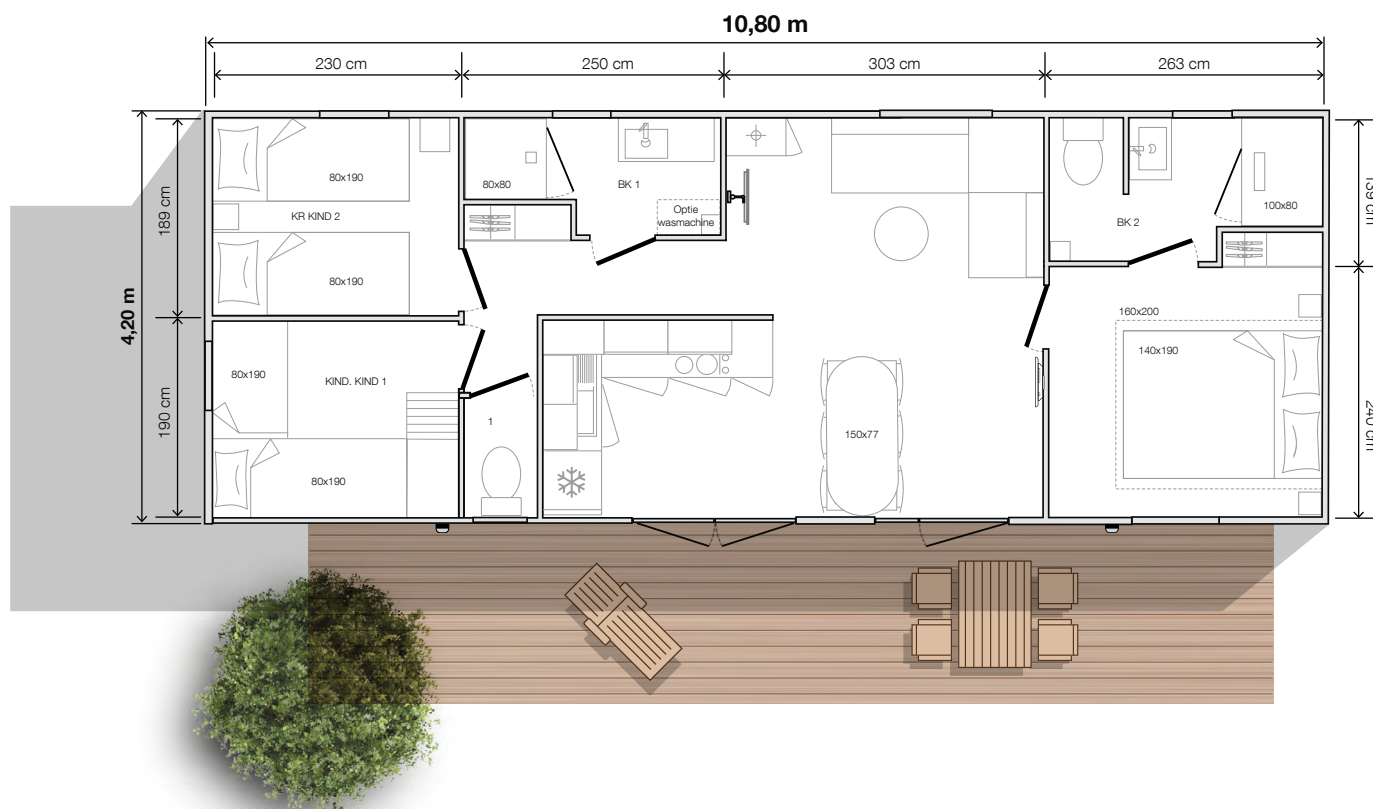

model
1064 3sk 2bk

O'HARA
2022

3 Slaapkamers
6 Slaapplaatsen
40 m²oppervlakte
10,80x4,20 m afmetingen*
2,30 m hoogte binnen
3,52 m hoogte buiten

XXL

Dit grote model met 3 slaapkamers - 2 badkamers is een hoogwaardige troef op uw camping. Het biedt in alle opzichten voordelen voor een geslaagd verblijf: comfort, XXL ruimtes, licht, zomerkeuken met opening naar buiten, privacy van de ruime mastersuite ...

* Totale afmetingen en vloeroppervlak binnen de muren.

model
1064+3sk 2bk

Standaarduitrusting

- Radiator 1.000 W
- Tv-kabels
- Hoge en lage ventilatie
- Hyrdopower geiser
- Hoofdstroomonderbreker
- Matras HR-schuim 35 kg/m³, OEKO TEX-gecertificeerd
- Rookdetector met 10 jaar garantie
- Keukenmeubels op poten met pvc-plinten
- Linoleum voor intensief gebruik, zonder ftalaten
- Koelkast met vriesvak 207 l
- Binnenverlichting 100% LED
- Harsgootsteen
- Hoogwaardige kranen voorzien van doorstroombegrenzers 7 l/min
- Sticker voor milieubewustzijn

Keuken

- Hoge opbergmeubels met grote capaciteit
- Onderkasten met handgrepen
- Ingebouwde dampkap
- Meubel met koelkast-diepvries/ magnetron
- Laden met uittrekbare geleiders

Zitruimte / woonkamer

- Ovale tafel 150x77 cm met 6 stoelen
- Bank op poten
- Hangverlichting
- Stopcontact met USB-poort
- Salontafel
- Tv-steun

Easy Clean badkamer

- Wastafelmeubel met XL ronde spiegel
- Douche 80x80 cm in gedeelde badkamer en douche in mastersuite 100x80 cm met extra platte bak en hoge glazen deur
- Hangende opbergkolom
- Inbouwverlichting in de gemeenschappelijke doucheruimte
- Aanpasbare douchestang
- Raam met matglas
- Haardroger (in de ouderbadkamer en suite)
- Wasmachine in de gemeenschappelijke doucheruimte