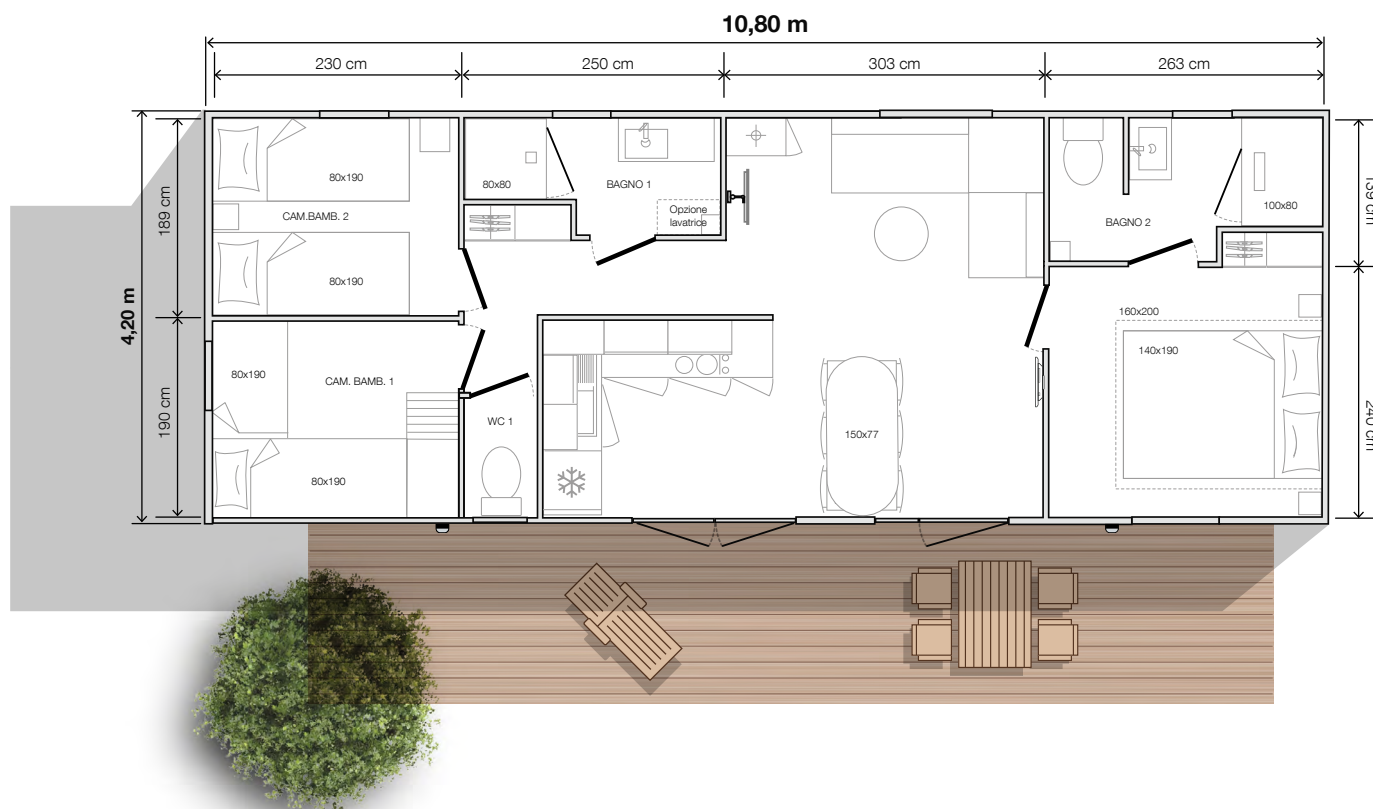

modello

1064 3cam 2bag

O'HARA

2022

3 camere
6 posti letto
40 m² di superficie
10,80x4,20 m dimensioni*
2,30 m altezza int.
3,52 m altezza est.

XXL

Questo modello grande con 3 camere e 2 bagni rappresenta la carta vincente di fascia alta per il tuo parco locativo. Offre vantaggi indiscutibili per un soggiorno indimenticabile: comfort, spazio XXL, luminosità, cucina aperta sull'esterno, la privacy della sua grande suite matrimoniale...

* Dimensioni complessive e superficie pavimento interno pareti.