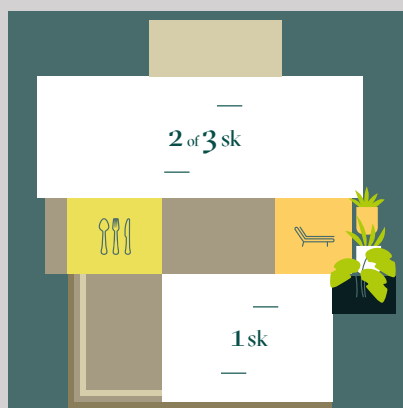

Aanrader: de KW1SK in combinatie met

Pas de Key West aan de grootte van uw camping aan bekijk uw perceel direct met behulp van de configurator van uw commercieel adviseur.

Bekijk de KeyWest-video op

YouTube

Beschikbare opties

♥♥♥ Gevelbekleding hout Bronze

♥♥ Gevelbekleding Wild Dune, Muscade, Grizzli, Grinocéros horizontale en verticale plaatsing, en Châtaigne verticale plaatsing

♥♥ Ingebouwde magnetron

♥♥♥ Bultex-matras

♥♥ Vitrokeramische kookplaat met tiptoetsbediening

♥♥♥ USB-aansluiting

♥♥ Mechanisch ventilatiesysteem

♥♥♥ Handdoekendroger

♥♥ Haardroger

♥♥ Tv-steun op ouderslaapkamer