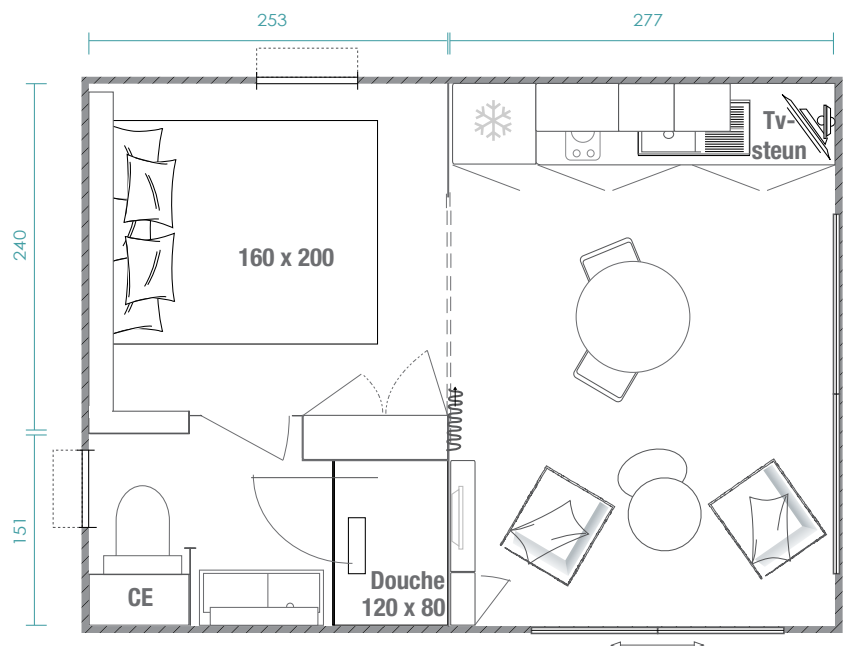

Key West 1sk

CAPACITEIT: 2 personen

OPPERVLAK: 20,85 m²

(gebruiksoppervlak) berekening volgens de definitie van de UNIVDL

AFMETINGEN: 6,05 x 4,25 m

Met gevelbekleding hout Bronze

De Key West 1 slaapkamer, van alle comfort voorzien, stimuleert het hotelaanbod buiten het seizoen. In de zomer kan de Key West met 2 of 3 slaapkamers worden omgetoverd in een luxe studio voor gasten of kleinkinderen die komen logeren.

LEEFRUIMTE:

Hoge tafel & 2 krukken

Spoelbak van hars met afdruiptzone

Hoogwaardige mengkraan, met ACS-certificaat

2-pits gaskookplaat roestvrij staal

Ingebouwde afzuigkap

Ingebouwde koelkast/diepvrieskast 179L

OUDERSUITE:

Bed 160x200 cm

Hoofdeinde met ingebouwde opbergruimte, nachtkastjes,

bedlampjes en stopcontacten

Grote inbouwkast

Hotelgordijnen over de hele lengte

Douche XXL 120x80 cm met extra lage douchebak en kolom met regen- en handdouche

Hangende wastafelkast 90 cm met ingebouwde bergruimte en handdoekenrek

Plankje onder ronde spiegel

Hangtoilet met spoelkeuzeknop en opbergruimte

Elektrische boiler 50 l

Aanrader: de KW1SK in combinatie met