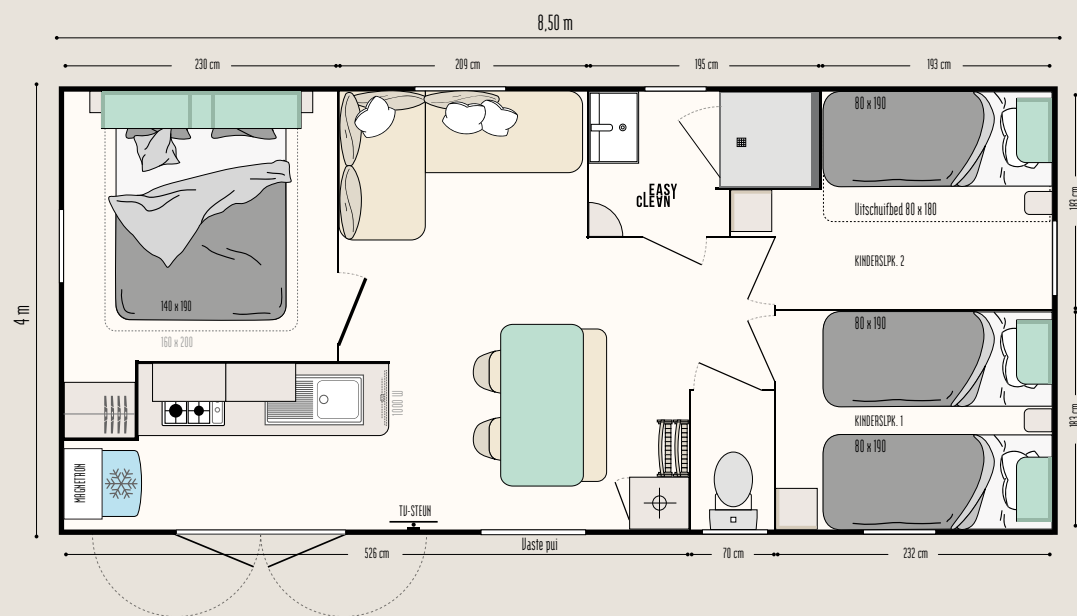

Riviera 3

IRM
IDÉALE RÉSIDENCE MOBILE

Riviera 3

Direct een succes bij vakantiegangers

Nieuwe MODUL'HOMES: functie, plaatsing, aan u de keuze!

Voorportaal, relax- of opslagruimte, aparte slaapkamer: de modul'homes kunnen zowel met stacaravans met een dak met 1 hellend vlak als 2 hellende vlakken worden gecombineerd.
Ze kunnen ervoor, als voorportaal, of los van de stacaravan worden geplaatst.

Het binnen-buiten model

DE KEUKEN

- Kast voor magnetron
- Ruime kast voor potten en pannen
- 4-pits gaskookplaat, wit
- 2-deurs koelkast/vriezer 204 L, wit

DE WOONKAMER EN ZITHOEK

- Eettafel met afgeronde hoeken en metalen sledepoten
- Tv-steun
- Hoekbank
- 2 zwarte in €-out-stoelen en 1 bank met metalen onderstel
- 2 klapstoelen
- Legplank
- Rolgordijn

DE OUDERSLAAPKAMER

- Open opbergmeubel aan het hoofdeinde
- Hoofdeinde met zwenkbare bedlampjes met geïntegreerde schakelaar
- 2 staande nachtkastjes
- Hangkast met lade
- Lattenbodem 18 latten, hoge poten en HR schuimmatras 35 kg/m³
- Verduisteringsgordijn

DE STANDAARDUITRUSTING

- Rookdetector met 10 jaar garantie
- Verlichting 100% led
- Radiator 1000 W
- HR schuimmatras 35 kg/m³, OEKO TEX-gecertificeerd
- Hoge en lage ventilatie
- Linoleum zonder ftalaat
- Hoofdstroomonderbreker
- Antenneaansluiting en Tv-kabels
- Ruime bovenkastjes keuken
- Onderkastjes keuken op poten met pvc-plinten
- Doorstroombegrenzer op thermostatische mengkranen aanrecht en wastafel (7 L/min)
- Hoogwaardige thermostatische mengkranen, ACS-gecertificeerd
- Hydropower gasgeiser met natuurlijke trek
- Sticker voor milieubewustzijn

DE STERKE PUNTEN

- + Gezellige woonkamer met grote tafel, stoelen en bank
- + Compact en comfortabel
- + Keuken type Riviera met directe toegang tot het terras

De TOP opties

Bed van 160 x 200 cm in de ouderslaapkamer dat de doorloop niet belemmert.
Hoog bed overduars voor een optimale ergonomie.
Deur in plaats van vast raam in de woonkamer.

30,50 m²

6 slaappleaatsen

8,50 x 4 m

1 badkamer