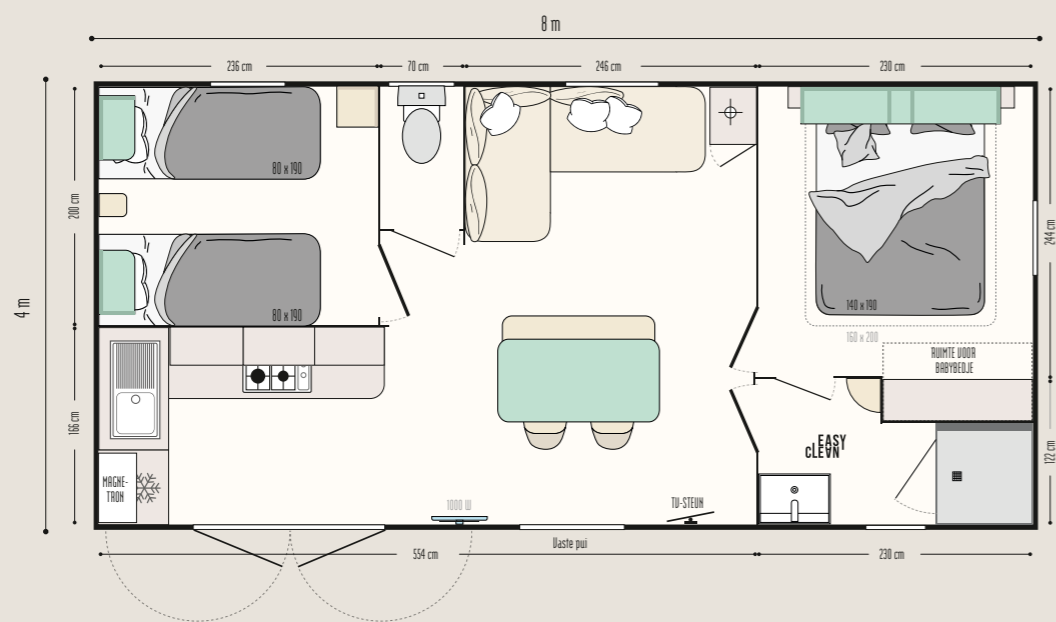

Riviera Suite

Riviera Suite

Successory
sinds 2007

Nieuwe MODUL'HOMES: functie, plaatsing, aan u de keuze!

Aparte ruimte

Relaxruimte

Fietsenstalling en/of opslag

Voorportaal, relax- of opslagruimte, aparte slaapkamer: de modul'homes kunnen zowel met stacaravans met een dak met 1 hellend vlak als 2 hellende vlakken worden gecombineerd.

Ze kunnen ervoor, als voorportaal, of los van de stacaravan worden geplaatst.

Het niet meer weg te denken model

DE KEUKEN

- Kast voor magnetron
- Ruime kast voor potten en pannen
- 4-pits gaskookplaat, wit
- Tabletop-koelkast 115 L

DE WOONKAMER

- Eettafel met afgeronde hoeken en metalen sledepoten
- 2 zwarte in & out-stoelen en 1 bank met metalen onderstel
- Hoekbank
- Tu-steun

DE OUDERSLAAPKAMER MET PLAATS VOOR EEN BABYBEDJE EN DIRECTE TOEGANG TOT DE BADKAMER

De TOP opties

USB-aansluiting in de woonkamer en de slaapkamers.
Hoog bed overduars voor meer ruimte of slaapplekken in de kinderslaapkamer.
Deur in plaats van vaste pui.

28,90 m²*

4 slaapplekken

8 x 4 m

1 badkamer