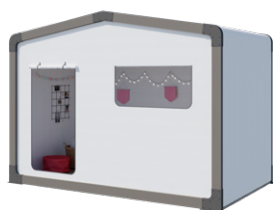

Loggia 2

Nouveaux MODUL'HOMES :
fonctions, implantation,
à vous de choisir !

Pièce indépendante