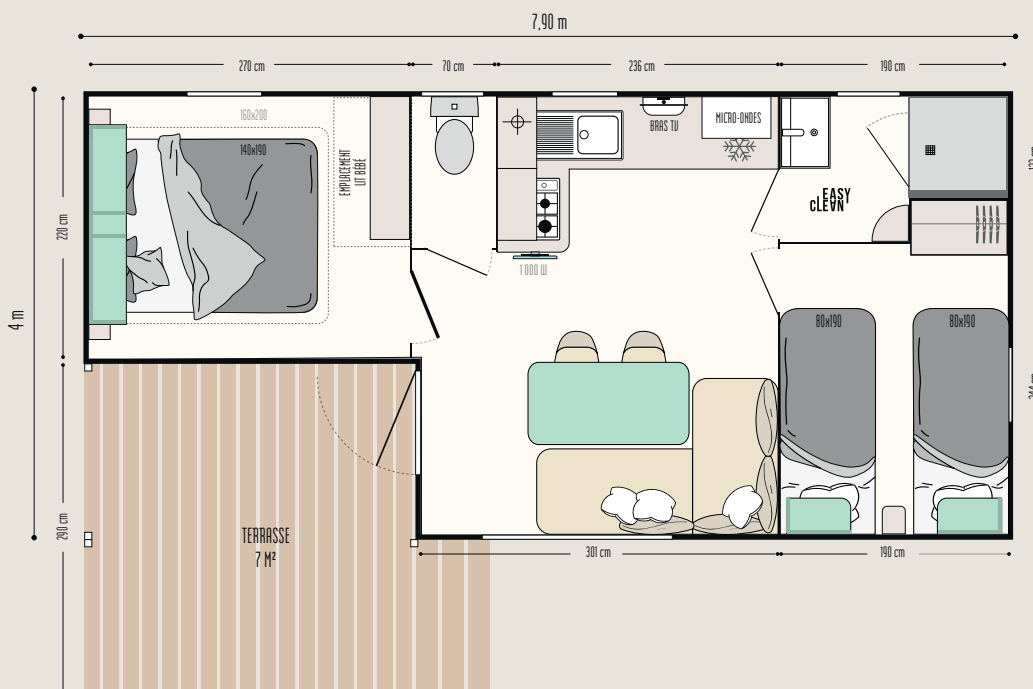

## LES POINTS FORTS

- + Belle terrasse semi-couverte avec possibilité de grande extension
- + Luminosité par la baie panoramique du salon
- + Chambre parents avec emplacement lit bébé

## Les TOP options

Grande extension terrasse et sa couverture.  
Lit de 160 x 200 cm dans la chambre parents sans entraver la circulation.  
Prise USB dans le salon ou les chambres

24,20 m <sup>2</sup>	4 couchages	7,90 x 4 m	1 salle d'eau	Terrasse 7 m <sup>2</sup>

### LE SÉJOUR

- Table repas avec plateau aux bords arrondis et pieds berceau en métal
- Canapé en angle
- 2 chaises in & out noires
- Store enrouleur

### LA SALLE D'EAU & WC

- Salle d'eau Easy Clean facile à nettoyer et conçue pour durer.
- Bac de douche 80 x 80 cm au toucher soyeux avec seuil extra plat et porte vitrée grande hauteur en verre Sécurité
- Fenêtre de courtoisie en verre dépoli pour plus d'intimité
- Meuble vasque suspendu avec porte-serviettes intégré
- Étagères de rangement
- WC avec chasse d'eau double débit 3/6 litres et isolation phonique renforcée