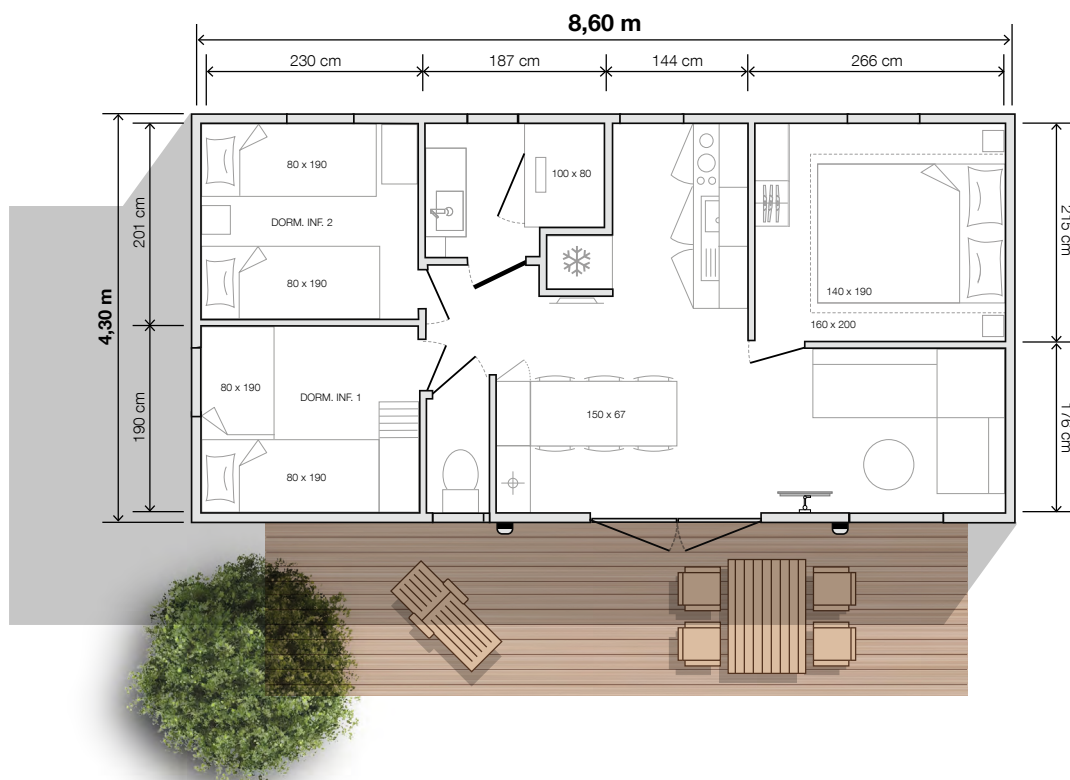

3 habitaciones
6 plazas
32,6 m² de superficie
Dimensiones de 8,60 x 4,30 m*
2,30 m de altura int.
3,52 m de altura ext.

ORIGINAL

El 845 3hab, con su espaciosa distribución, es el modelo ideal para las familias numerosas. Su sala de estar modulable puede transformarse en un cuarto dormitorio gracias a la cortina de separación y la cama supletoria opcional. Tiene capacidad para 8 personas y dispone de un cuarto de baño equipado con una ducha XXL de 100 x 80 cm. ¡Habrà sitio para todos!

* Dimensiones totales y superficie del suelo interior paredes.

modelo
8453hab

Equipamientos de serie

- Convector de 1000 W
- Cable TV
- Ventilación alta y baja
- Calentador de agua Hydropower
- Disyuntor general
- Colchón de espuma HR 35 kg/m³, con etiqueta OEKO TEX
- Detector de humo con garantía de 10 años
- Mobiliario de cocina con patas y zócalos de PVC
- Linóleo de alta resistencia sin ftalatos
- Frigorífico congelador de 207 l
- Iluminación 100 % LED
- Fregadero de resina
- Grifería de gama alta con certificación ACS y limitadores de caudal de 7 l/min
- Pegatina de concienciación ecológica

- Mesa alta de 150 x 67 cm y 6 taburetes
- Carro
- Sofá con patas
- Lámpara colgante
- Toma de corriente con puerto USB
- Brazo TV
- Armario con calentador de agua

Ventanas y puertas de color antracita en el interior opcionales (blanco de serie)

O'HARA

2022

Dormitorio de matrimonio

- Cortina opaca en todo el ancho
- Cabecero de la cama con mesillas y enchufes integrados
- Lámpara colgante a ambos lados de la cama
- Somier de 140 x 190 cm, 18 láminas
- Armario integrado de suelo a techo con puerta corredera