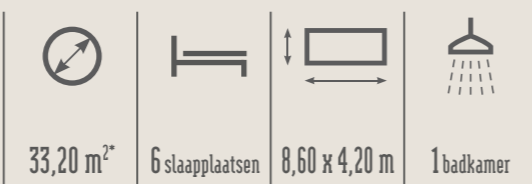

De TOP opties

Hoog bed overdwars voor meer ruimte of meer slaappleaatsen in de kinderslaapkamer.
Elektrische geiser 50 L
Inductiekookplaat

Nieuwe MODUL'HOMES: functie, plaatsing, aan u de keuze!

Aparte ruimte