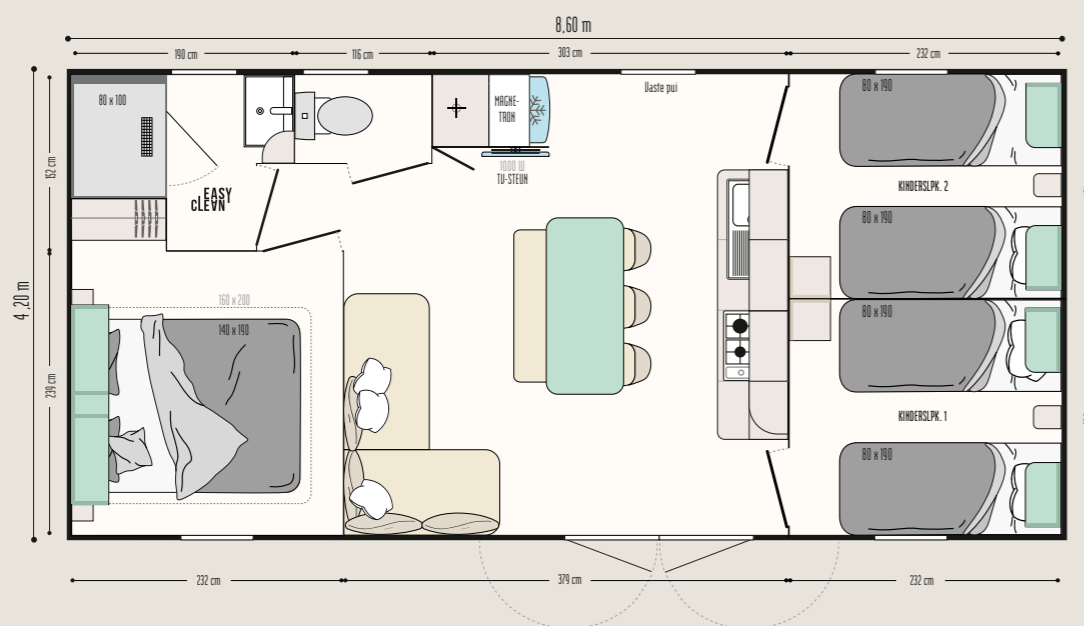

Agora 3

UNIEKE INDELING 2024

Agora 3

INSPIREREND

Fijne
gezinsvakanties
verzekerd

DE STERKE PUNTEN

- + Uniek: de zeer gezellige keuken bevindt zich in het midden
- Grote familietafel
- + Nieuwe douchecabine met
- + XL-afmetingen

De TOP opties

Hoog bed overdwars voor meer ruimte of meer slaappleaatsen in de kinderslaapkamer.
Elektrische geiser 50 L
Inductiekookplaat

Nieuwe MODUL'HOMES: functie, plaatsing, aan u de keuze!

Aparte ruimte

DE WOONKAMER EN ZITHOEK

- Grote eettafel van 150 x 67 cm met afgeronde hoeken en metalen sledepoten
- 3 zwarte in E-out-stoelen en 1 bank met metalen onderstel
- Tu-steun
- Hoekbank
- Verduisteringsgordijn

DE OUDERSLAAPKAMER MET TOEGANG TOT DE BADKAMER

- Open opbergmeubel aan het hoofdeinde
- Hoofdeinde met zwenkbare bedlampjes met geïntegreerde schakelaar
- 2 staande nachtkastjes
- Hangkast met lade
- Lattenbodem 18 latten, hoge poten en HR schuimmatras 35 kg/m³
- Verduisteringsgordijn