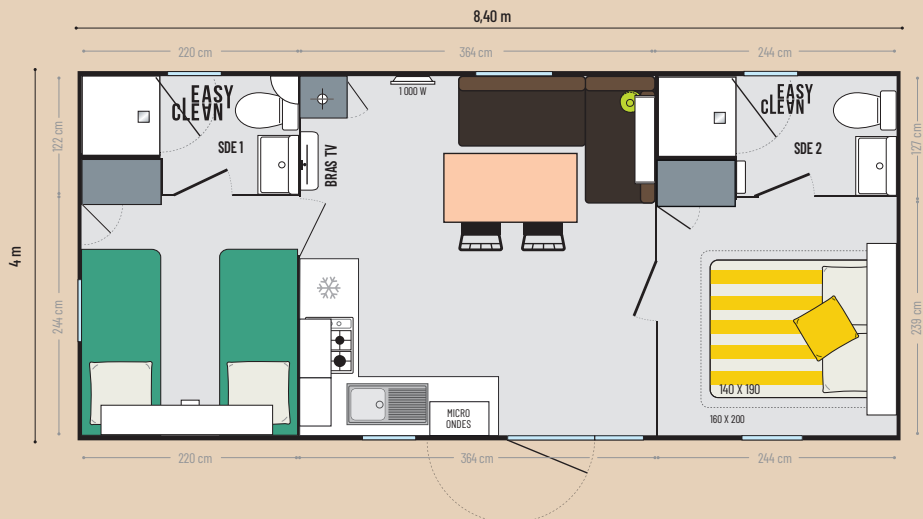

30,50 m²*

4 couchages

8,40 x 4,00 m

2 salles d'eau

Les TOP options

Lit haut transversal pour plus de place ou pour plus de couchages dans la chambre enfants.

Combistore occultant moustiquaire.

Convecteur de 500W dans les chambres et les salles d'eau.

* Dimensions hors tout. Surface plancher intérieur murs. Hauteur 3,45 m

modèle 2 CH

AQUA 2

Les points forts

- + Deux grands espaces dans la pièce de vie: une cuisine en L et un séjour
- + Deux vastes chambres
- + Deux salles d'eau Easy Clean

La chambre enfants/invités

- Meuble de rangement ouvert en tête de lit
- Étagère ronde
- Chevet à poser
- Penderie
- Sommier 18 lattes avec pieds surelevés et matelas mousse HR 35 kg/m³
- Rideau occultant
- Accès direct à la salle d'eau

Les salles d'eau & WC

- Salles d'eau Easy Clean faciles à nettoyer et conçues pour durer
- Bac de douche 80 x 80 cm au toucher soyeux avec seuil extra plat
- Porte de douche et fenêtration en verre dépoli pour plus d'intimité
- Meuble vasque suspendu avec porte-serviettes et étagère intégrés
- Étagères
- WC avec chasse d'eau double débit 3/6 litres