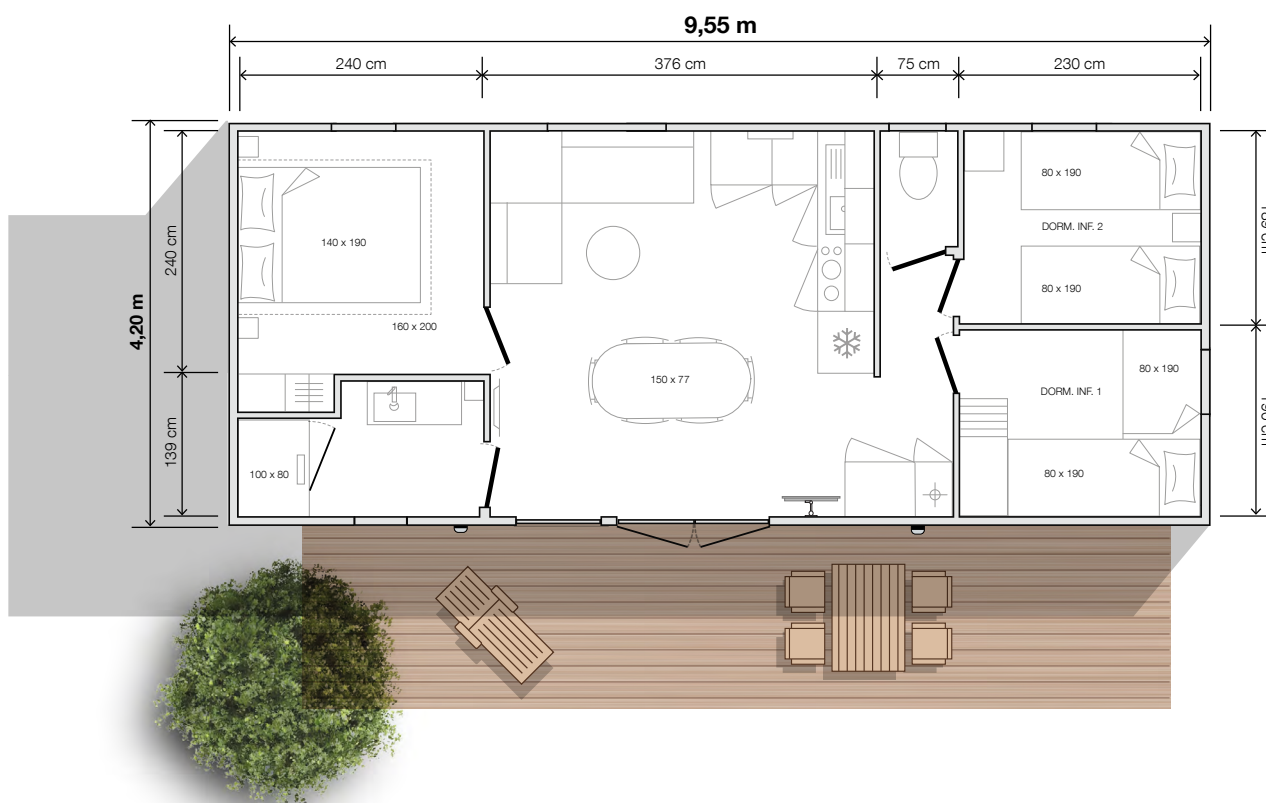

3 habitaciones
6 plazas
35,3 m² de superficie
Dimensiones de 9,55 x 4,20 m*
2,30 m de altura int.
3,52 m de altura ext.

ESPACIOSO

El 944 3hab, un modelo de 3 dormitorios de alta gama por sus dimensiones, ofrece 3 estancias claramente diferenciadas: una sala de estar modulable con su mesa de diseño, un acogedor salón y una cocina ultraequipada que hará las delicias de grandes y pequeños.

* Dimensiones totales y superficie del suelo interior paredes.