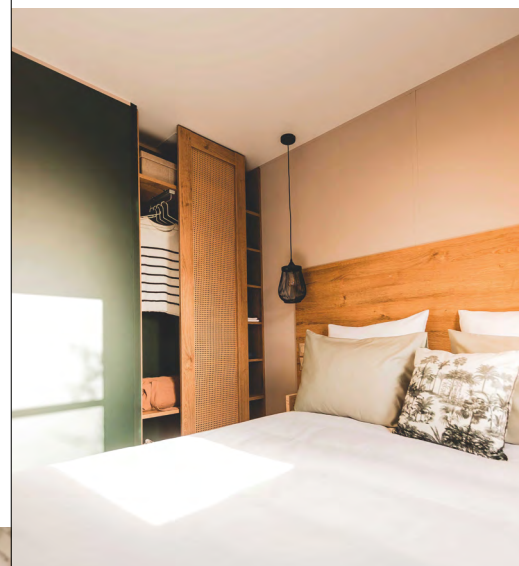

Dormitorio infantil «Classique»

- Estor enrollable de tela
- Columna de almacenaje con bandeja integrada
- Somieres de 80 x 190 cm, 18 láminas
- Mesilla de noche de pie y lámpara de lectura