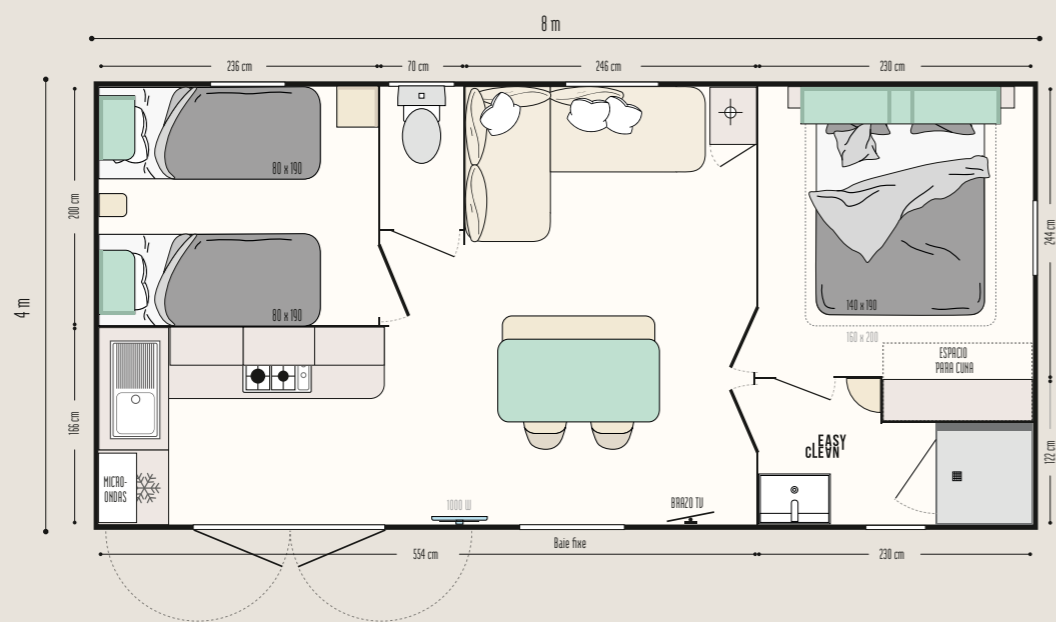

Riviera Suite

Riviera Suite

COMODA

Una historia de éxito desde 2007

PUNTOS FUERTES

- + Zona de comedor independiente con mesa, sillas y un acogedor banco
- + Suite principal con acceso directo al cuarto de baño
- + Cocina Riviera abierta a la terraza

Opciones TOP

- Toma de USB en el salón o en los dormitorios.
- Cama superior transversal para disponer de más espacio o de plazas adicionales en el dormitorio de los niños.
- Puerta en lugar de cristalería fija.

28,90 m²

4 plazas

8 x 4 m

1 cuarto de baño

Nuevas MODUL'HOMES: funciones, disposición, ¡la elección es suya!

Vestíbulo, zona de descanso o almacenamiento, dormitorio independiente, las modul'homes puede adaptarse a las mobil-homes tanto a 1 como a 2 aguas. Pueden colocarse en la parte frontal, adosadas o separadas de la mobil-home.

El modelo imprescindible

COCINA

- Cajón para microondas
- Cacerolero de gran capacidad
- Placa de gas de 4 fuegos, blanca
- Frigorífico mediano de 115 l

SALA DE ESTAR

- Mesa de comedor con bordes redondeados y patas curvadas de metal
- 2 sillas interior y exterior negras y 1 banco con estructura metálica
- Sofá esquinero
- Brazo TV

DORMITORIO DE LOS PADRES CON ESPACIO PARA UNA CUNA Y ACCESO DIRECTO AL CUARTO DE BAÑO

- Mueble de almacenamiento abierto en el cabecero
- Almacenamiento suspendido con espacio para colgar a los pies de la cama
- Cabecero con luces de lectura ajustables e interruptor integrado
- Dos mesillas de noche apoyadas en el suelo
- Somier de 18 lamas con patas elevadas y colchón de espuma HR 35 kg/m³
- Cortina opaca

EQUIPAMIENTO DE SERIE

- Detector de humo con garantía de 10 años
- Iluminación 100 % LED
- Radiador de convección de 1000 W
- Colchón de espuma HR 35 kg/m³, con sello OEKO TEX
- Ventilación alta y baja
- Linóleo sin ftalato
- Disyuntor general
- Toma de antena y cable TV
- Muebles de almacenaje altos de gran capacidad
- Mobiliario de cocina inferior con patas y zócalos de PUC
- Reductor de caudal en los monomandos del fregadero y del lavabo (7 l/min.)
- Grifería monomando de gama alta, certificación ACS
- Calentador de agua de gas de tiro natural Hydropower
- Pegatina de concienciación ecológica

DORMITORIO DE LOS NIÑOS/DE INVITADOS

- Espacio de almacenamiento abierto en el cabecero
- Mesilla de noche de pie
- Espacio de almacenamiento al pie de la cama
- Somier de 18 lamas con patas elevadas y colchón de espuma HR 35 kg/m³
- Cortina opaca

CUARTO DE BAÑO y WC

- Cuarto de baño Easy Clean, fácil de limpiar y diseñado para durar
- Plato de ducha liso y suave de 80 x 80 cm con umbral extraplano y puerta alta de cristal Sécurit
- Ventana discreta con vidrio esmerilado para mayor privacidad
- Mueble lavabo suspendido con toallero integrado
- Estanterías
- WC con cisterna de doble descarga 3/6 litros y aislamiento acústico reforzado

2 HABITACIONES