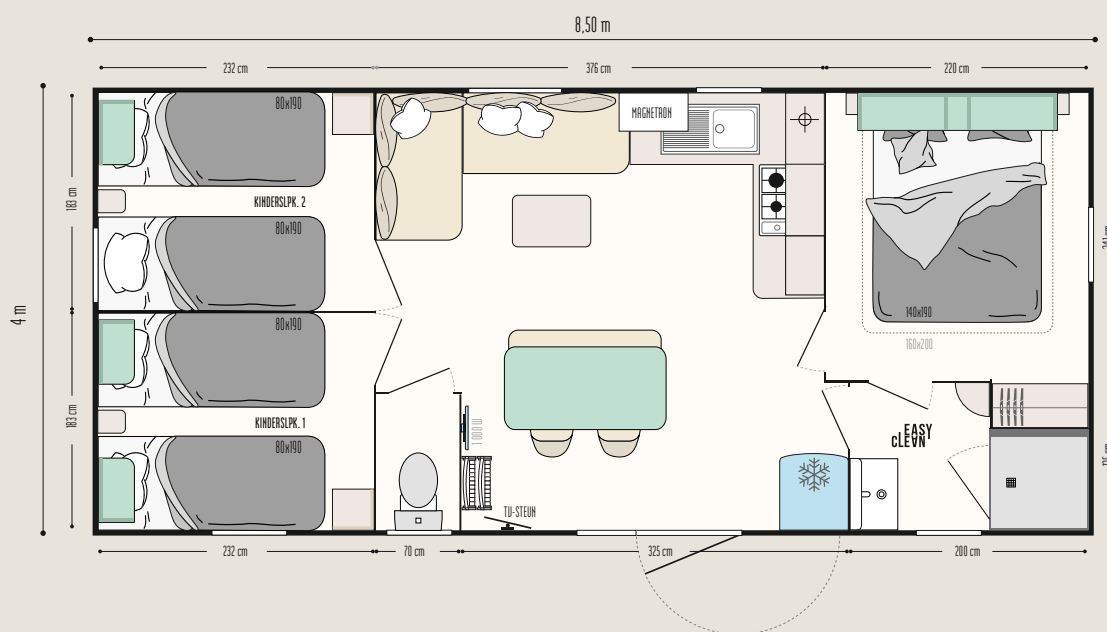

Super Cordélia

IRM
IDÉALE RÉSIDENCE MOBILE

Een onovertroffen
indeling

DE STERKE PUNTEN

- + Indrukwekkend grote leefruimte
- + Duidelijk afgescheiden zithoek, eethoek en keuken
- + Directe toegang tot de badkamer vanuit de oudersuite

De TOP opties

Gecombineerd hor- en verduisteringsgordijn.
Twee extra slaapplekken op de zitbank.
Bed van 160 x 200 cm in de ouderslaapkamer dat de doorloop niet belemmert.

30,50 m²*

6 slaapplekken

8,50 x 4 m

1 badkamer