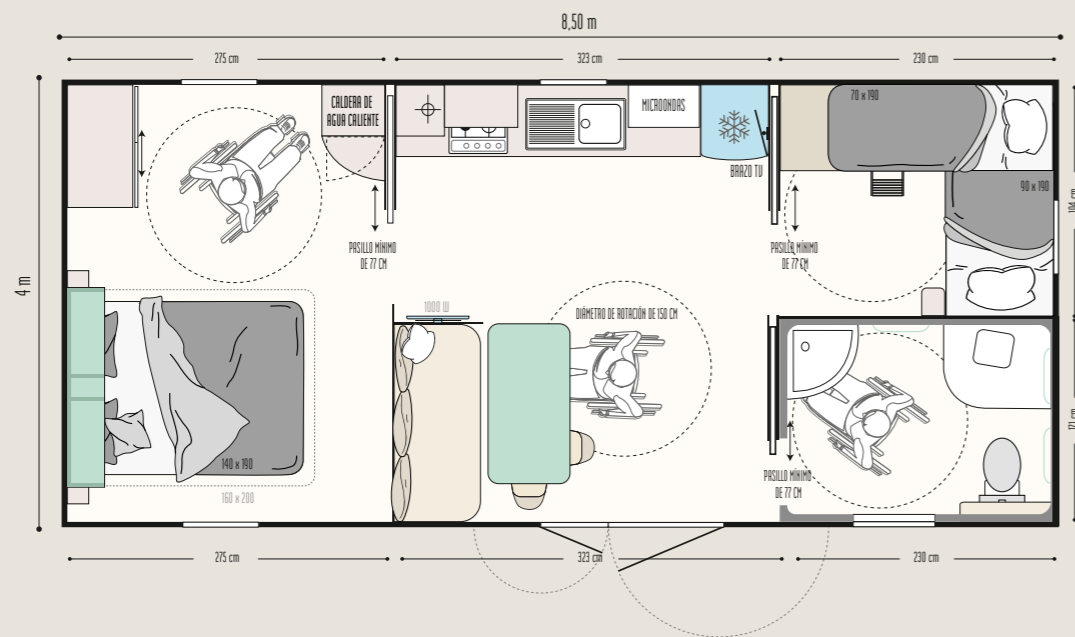

Life

IRM
IDÉALE RÉSIDENCE MOBILE

Life

El rendimiento
de IRM al
alcance de todos

PUNTOS FUERTES

- + Diseñado según las recomendaciones de la Association Tourisme & Handicaps
- + Fácil acceso a los dormitorios y al cuarto de baño a través de puertas correderas
- + Zonas de giro en cada sala

Opciones TOP

- Radiador de convección de 500 W en los dormitorios.
- Cama de 160 x 200 cm en el dormitorio de los padres sin obstruir la circulación.
- Radiador de convección de panel radiante por infrarrojos en el cuarto de baño.

Nuevas MODUL'HOMES: funciones, disposición, ¡la elección es suya!

Vestíbulo, zona de descanso o almacenamiento, dormitorio independiente, las modul'homes puede adaptarse a las mobil-homes tanto a 1 como a 2 aguas. Pueden colocarse en la parte frontal, adosadas o separadas de la mobil-home.

El modelo accesible para todos

COCINA

- Placa de gas de 4 fuegos, blanca
- Frigorífico- congelador de 2 puertas 204 l, blanco
- Estor enrollable
- Brazo TV

SALA DE ESTAR

- Mesa de comedor con bordes redondeados y patas metálicas fijas de 70 cm de altura
- Sofá con patas
- 2 sillas interior y exterior negras
- Espejo sobre el sofá

DORMITORIO DE LOS PADRES

- Mueble de almacenamiento abierto en el cabecero
- Cabecero con luces de lectura ajustables e interruptor integrado
- Dos mesillas de noche apoyadas en el suelo
- Gran armario con puerta corredera
- Somier de 18 lamas con patas elevadas para facilitar los traslados y colchón de espuma HR 35 kg/m³
- Cortinas opacas en todas las ventanas
- Mueble de TV que alberga la caldera de agua caliente 10L
- Espejo

EQUIPAMIENTO DE SERIE

- Detector de humo con garantía de 10 años
- Iluminación 100 % LED
- Radiador de convección de 1000 W
- Colchón de espuma HR 35 kg/m³, con sello OEKO TEX
- Ventilación alta y baja
- Linóleo sin ftalato
- Disyuntor general
- Toma de antena y cable TV
- Muebles de almacenaje altos de gran capacidad
- Mobiliario de cocina inferior con patas y zócalos de PVC
- Reductor de caudal en los monomandos del fregadero y del lavabo (7 l/min.)
- Grifería monomando de gama alta, certificación ACS
- Calentador de agua de gas de tiro natural Hydropower
- Pegatina de concienciación ecológica

DORMITORIO DE LOS NIÑOS/DE INVITADOS

- Cama inferior de 90 x 190 cm con patas elevadas para facilitar los traslados y cama superior transversal de 70 x 190 cm
- Somier de 18 lamas y colchón de espuma HR 35 kg/m³
- Mesilla de noche de pie
- Gran armario abierto
- Cortina opaca

CUARTO DE BAÑO y WC

- Accesorios de colores para un mayor contraste
- WC: inodoro de porcelana blanca suspendido a 490 mm del suelo
- 2 barras de sujeción en el inodoro
- 2 barras de sujeción en la ducha
- Ducha: 1 plato de ducha integrado en la estructura
- 1 cortina de ducha color gris, con riel y dobladillo lastrado
- Ventilación: extractor de aire con capacidad máxima de 100 m³/h
- Asiento para ducha de altura regulable con respaldo extraíble
- Monomando termostático
- Estor enrollable de PVC

ACCESIBILIDAD

2 HABITACIONES