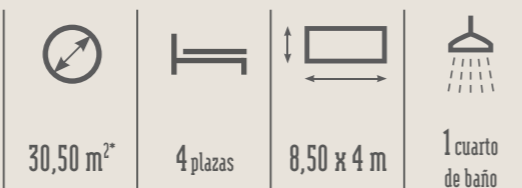

Opciones TOP

- Radiador de convección de 500 W en los dormitorios.
- Cama de 160 x 200 cm en el dormitorio de los padres sin obstruir la circulación.
- Radiador de convección de panel radiante por infrarrojos en el cuarto de baño.

CUARTO DE BAÑO y WC

- Accesorios de colores para un mayor contraste
- WC: inodoro de porcelana blanca suspendido a 490 mm del suelo
- 2 barras de sujeción en el inodoro
- 2 barras de sujeción en la ducha
- Ducha: 1 plato de ducha integrado en la estructura
- 1 cortina de ducha color gris, con riel y dobladillo lastrado
- Ventilación: extractor de aire con capacidad máxima de 100 m³/h
- Asiento para ducha de altura regulable con respaldo extraíble
- Monomando termostático
- Estor enrollable de PVC