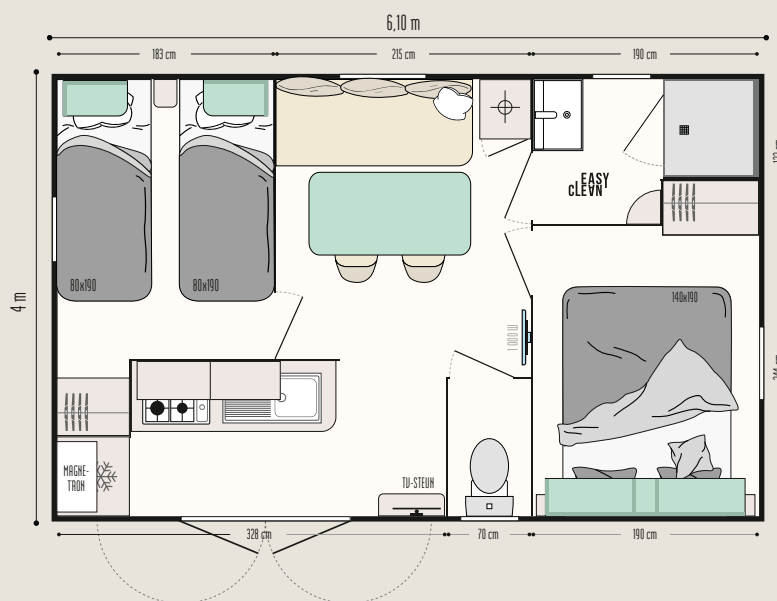

Super Vénus Riviera

IRM
IDÉALE RÉSIDENCE MOBILE

ERGONOMISCH

De kunst van
het inrichten

DE STERKE PUNTEN

- + Ideaal voor kleine percelen, zelfs met terras
- + Riviera concept-keuken, net zo uitgerust als een groot model
- + Grote kinderslaapkamer met royale opbergruimtes

De TOP opties

Radiator van 500 W in de slaapkamers en de badkamer.
Hoog bed overdwars voor meer ruimte of meer slaapplekken.
Gecombineerd hor- en verduisteringsgordijn in de slaapkamers.

21,70 m²*

4 slaapplekken

6,10 x 4 m

1 badkamer