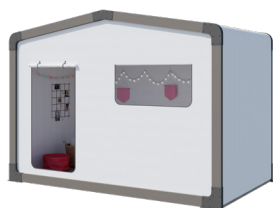

Loggia 2

Nouveaux MODUL'HOMES :
fonctions, implantation,
à vous de choisir !

Pièce indépendante