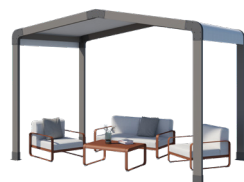

## LES POINTS FORTS

- + Belle terrasse semi-couverte avec possibilité de grande extension
- + Luminosité par la baie panoramique du salon
- + Chambre parents avec emplacement lit bébé

## Les TOP options

Grande extension terrasse et sa couverture.  
Lit de 160 x 200 cm dans la chambre parents sans entraver la circulation.  
Prise USB dans le salon ou les chambres.

24,20 m<sup>2</sup>

4 couchages

## Loggia 2

**Nouveaux MODUL'HOMES :**  
fonctions, implantation,  
à vous de choisir !

Pièce indépendante

Espace de détente

Range-vélos et/ou stockage

Sas d'entrée, espace détente ou de stockage, chambre indépendante, les **modul'homes** s'adaptent aussi bien aux mobil-homes 1 pente que 2 pentes. Ils peuvent se positionner en pignon ou détaché du mobil-home.

### LE SÉJOUR

- Table repas avec plateau aux bords arrondis et pieds berceau en métal
- Canapé en angle
- 2 chaises in & out noires
- Store enrouleur