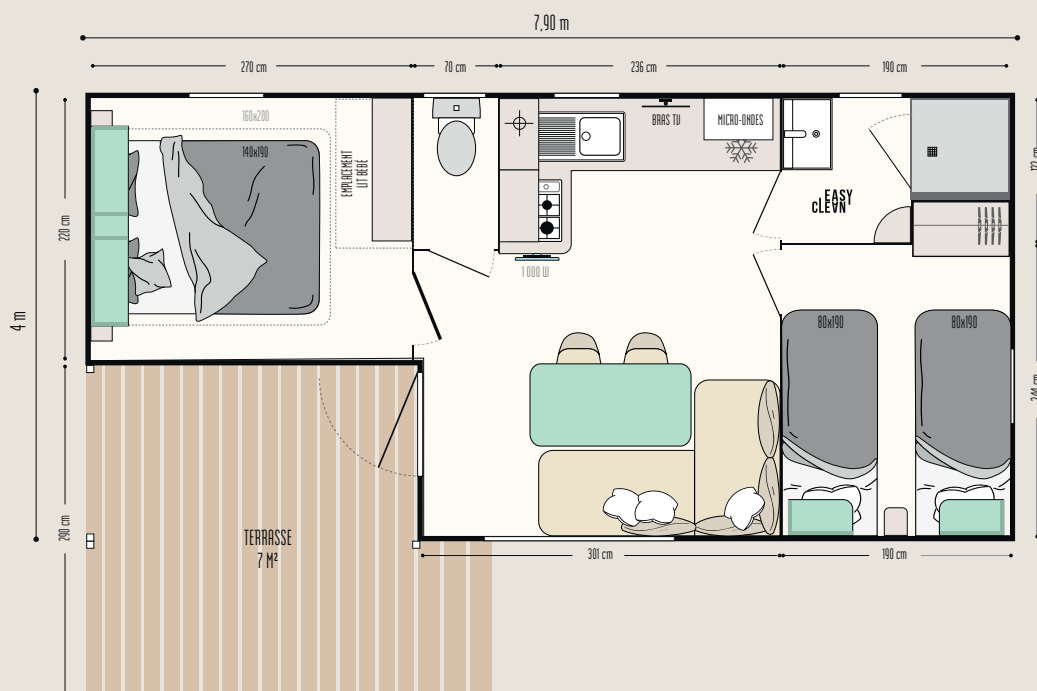

## LES POINTS FORTS

- + Belle terrasse semi-couverte avec possibilité de grande extension
- + Luminosité par la baie panoramique du salon
- + Chambre parents avec emplacement lit bébé

## Les TOP options

Grande extension terrasse et sa couverture.  
Lit de 160 x 200 cm dans la chambre parents sans entraver la circulation.  
Prise USB dans le salon ou les chambres.

24,20 m<sup>2</sup>

4 couchages

7,90 x 4 m

1 salle d'eau

Terrasse  
7 m<sup>2</sup>

### LA SALLE D'EAU & WC

- Salle d'eau Easy Clean facile à nettoyer et conçue pour durer
- Bac de douche 80 x 80 cm au toucher soyeux avec seuil extra plat et porte vitrée grande hauteur en verre Sécurité
- Fenêtre de courtoisie en verre dépoli pour plus d'intimité
- Meuble vasque suspendu avec porte-serviettes intégré
- Étagères de rangement
- WC avec chasse d'eau double débit 3/6 litres et isolation phonique renforcée