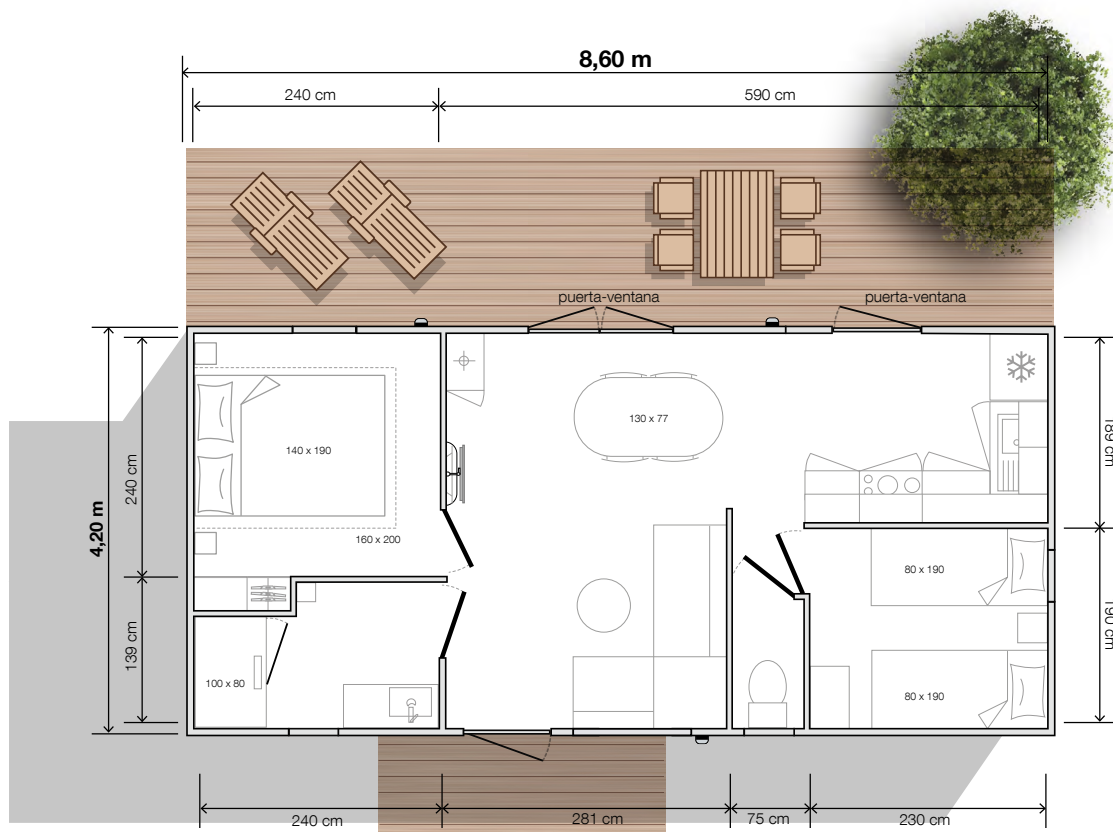

modelo

844 2hab

Zona de jardín

O'HARA

2022

2 habitaciones

4 plazas

31,60 m² de superficie

Dimensiones de 8,60 x 4,20 m*

2,30 m de altura int.

3,52 m de altura ext.

AMBICIOSO

La disposición del 844 2hab «Zona de jardín», con su cocina de verano abierta a la terraza trasera de la casa y su cuarto de baño EASY CLEAN equipado con una ducha de 100 x 80 cm, hace que este modelo roce las características de la alta gama. Se trata de una invitación a replantearse la vida en la intimidad que ofrece la parte trasera de la casa.

* Dimensiones totales y superficie del suelo interior paredes.