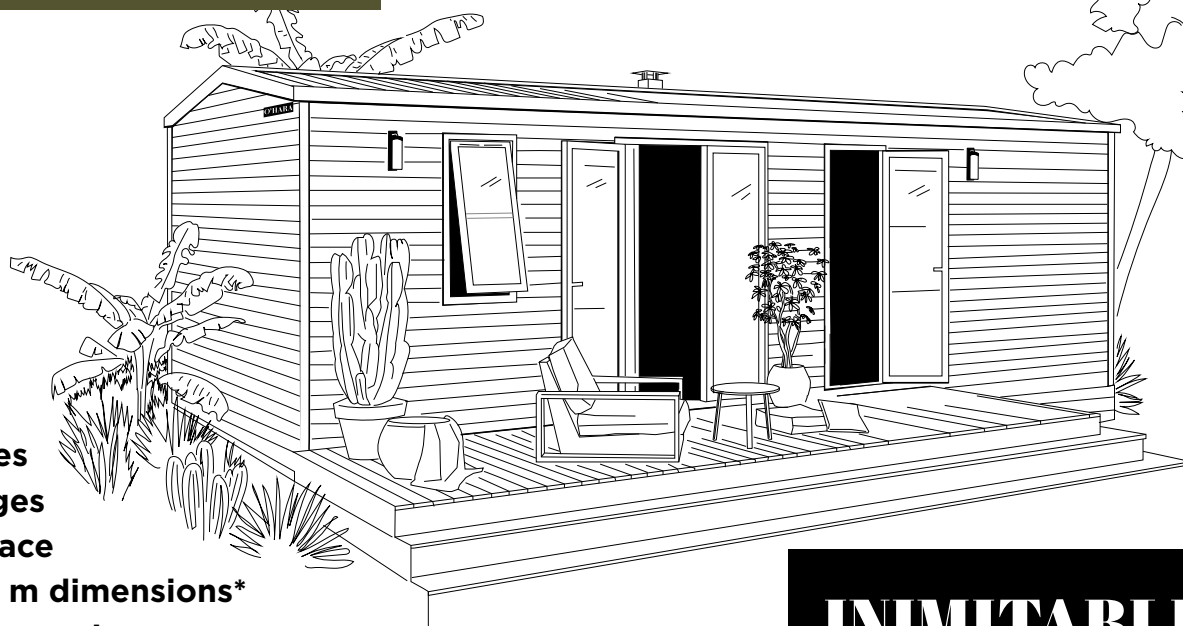

modèle
884 3ch

O'HARA
2022

3 Chambres
6 Couchages
33 m² surface
8,95x4,20 m dimensions*
2,30 m hauteur int.
3,52 m hauteur ext.

* Dimensions hors tout et surface plancher intérieur murs.

INIMITABLE

Le 884 3ch est le modèle 3 chambres grand confort ultra-lumineux. Il bénéficie d'une cuisine en enfilade avec accès direct à la terrasse.