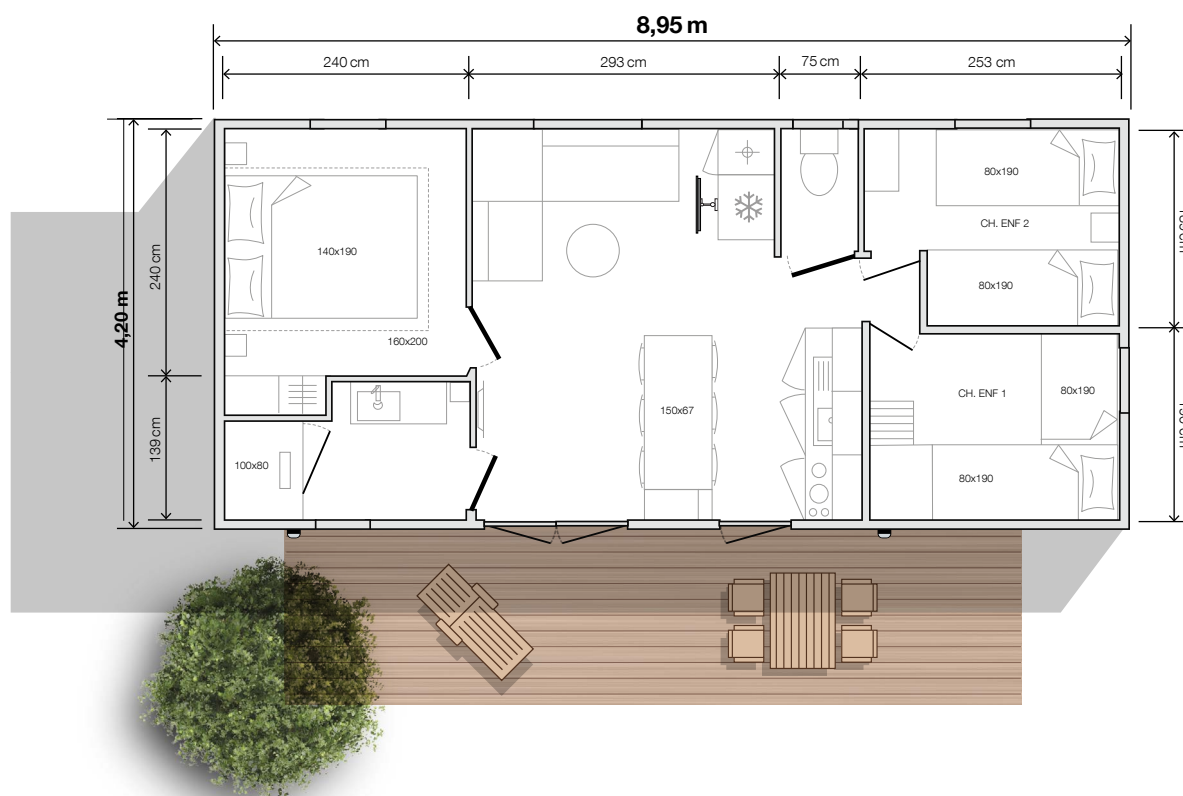

modèle
884 3ch

O'HARA
2022

3 Chambres
6 Couchages
33 m² surface
8,95x4,20 m dimensions*
2,30 m hauteur int.
3,52 m hauteur ext.

* Dimensions hors tout et surface plancher intérieur murs.

INIMITABLE

Le 884 3ch est le modèle 3 chambres grand confort ultra-lumineux. Il bénéficie d'une cuisine en enfilade avec accès direct à la terrasse.

Vous apprécierez sa table haute pour déjeuner ou préparer les repas en toute convivialité.