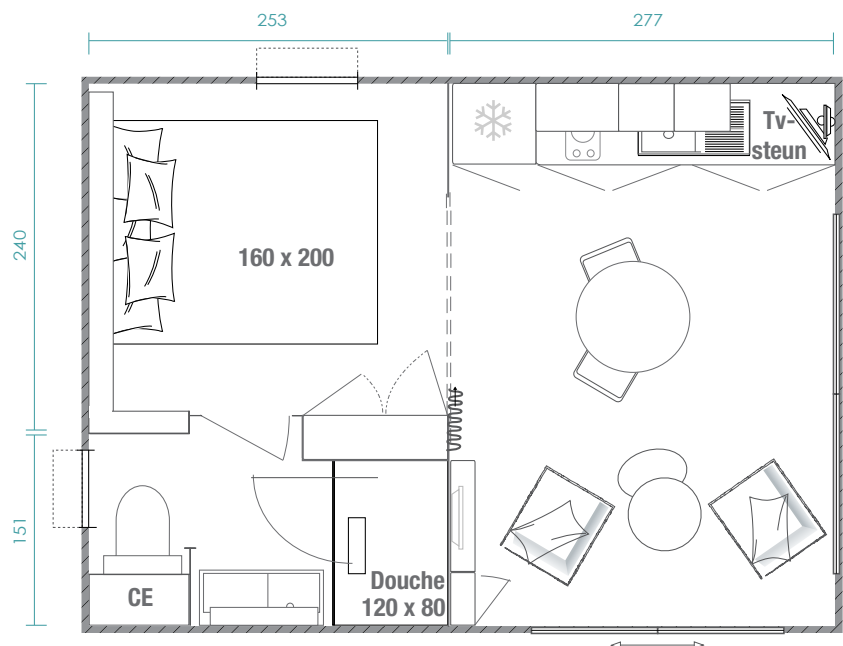

Key West 1sk

CAPACITEIT: 2 personen

OPPERVLAK: 20,85 m²

(gebruiksoppervlak) berekening volgens de definitie van de UNIVDL

AFMETINGEN: 6,09 x 4,25 m

Met gevelbekleding hout Bronze

De Key West 1 slaapkamer, van alle comfort voorzien, stimuleert het hotelaanbod buiten het seizoen. In de zomer kan de Key West met 2 of 3 slaapkamers worden omgetoverd in een luxe studio voor gasten of kleinkinderen die komen logeren.

LEEFRUIMTE:

Hoge tafel & 2 krukken
Spoelbak van hars met afdruiptzone
Hoogwaardige mengkraan, met ACS-certificaat
2-pits gaskookplaat roestvrij staal
Ingebouwde afzuigkap
Ingebouwde koelkast/diepvrieskast 179L
Tv-steun
Kleine boekenkast voorzien van stopcontact en verlicht met zonnepaneel
2 stoelen van polyvinyl Moka met kussen Amande
Twee lage tafels
Slimme radiator 1000 W

OUDERSUITE:

Bed 160x200 cm
Hoofdeinde met ingebouwde opbergruimte, nachtkastjes, bedlampjes en stopcontacten
Grote inbouwkast
Hotelgordijnen over de hele lengte
Douche XXL 120x80 cm met extra lage douchebak en kolom met regen- en handdouche
Hangende wastafelkast 90 cm met ingebouwde bergruimte en handdoekenrek
Plankje onder ronde spiegel
Hangtoilet met spoelkeuzeknop en opbergruimte
Elektrische boiler 50 l