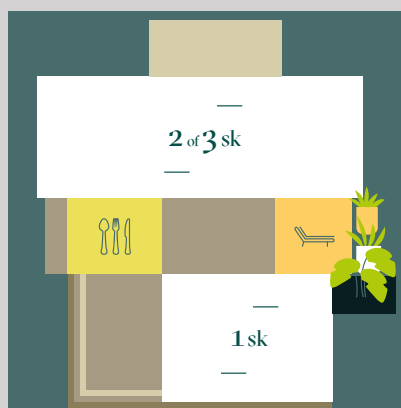

Aanrader: de KW1SK in combinatie met

Pas de Key West aan de grootte van uw camping aan bekijk uw perceel direct met behulp van de configurator van uw commercieel adviseur.

Bekijk de Key West-video op

YouTube

Beschikbare opties

♥♥♥ Gevelbekleding hout Bronze
♥♥ Gevelbekleding Dune, Muscade en verticale plaatsing. Grizzli, Grinocéros, Châtaigne en horizontale en verticale plaatsing
♥♥ Ingebouwde magnetron

♥♥♥ Bultex-matras
♥♥ Vitrokeramische kookplaat met tiptoetsbediening
♥♥♥ USB-aansluiting
♥♥ Mechanisch ventilatiesysteem

♥♥♥ Handdoekendroger
♥♥ Haardroger
♥♥ Tv-steun op ouderslaapkamer