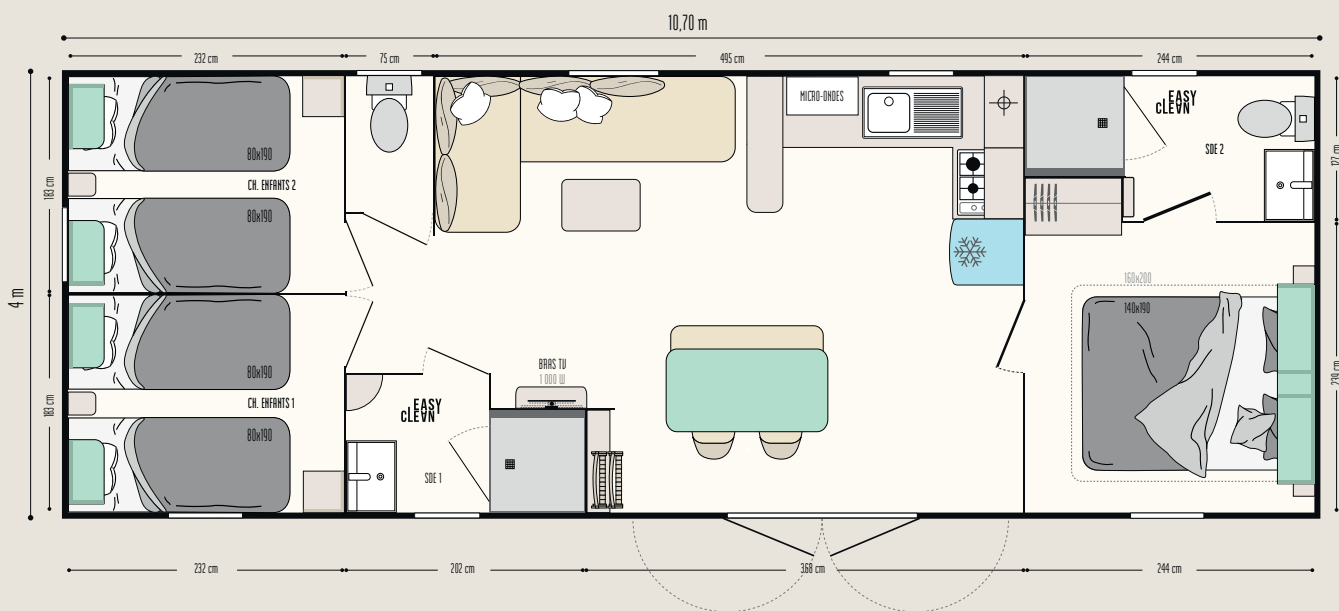

Aqua 3

IRM
IDÉALE RÉSIDENCE MOBILE

STANDING

Cap sur
le confort

LES POINTS FORTS

- + Vestiaire d'entrée
- + Canapé grande longueur d'assise
- + Belle chambre parentale de 2,39 m de large
- + 2 salles d'eau Easy Clean

Les TOP options

Lits superposés pour libérer un espace pour un lit bébé.

Pré-équipement lave-vaisselle

Prise USB dans le salon et dans les chambres

38,60 m²*

6 couchages

10,70 x 4 m

2 salles d'eau

Le modèle grand standing

LA CUISINE

- Caisson pour micro-ondes
- Casseroles grande capacité
- Plaque gaz 4 feux, blanche
- Réfrigérateur/congélateur 2 portes 204 L, blanc
- Store enrouleur

LE SÉJOUR ET LE SALON

LES SALLES D'EAU & WC

- Salles d'eau Easy Clean faciles à nettoyer et conçues pour durer.
- Bac de douche 80 x 80 cm au toucher soyeux avec seuil extra plat et porte vitrée grande hauteur en verre Sécurité
- Fenêtre de courtoisie en verre dépoli pour plus d'intimité
- Meuble vasque suspendu avec porte-serviettes intégré
- Étagères de rangement
- WC avec chasse d'eau double débit 3/6 litres et isolation phonique renforcée