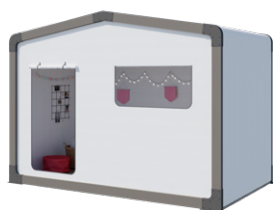

Aqua 3

Nouveaux MODUL'HOMES :
fonctions, implantation,
à vous de choisir !

Pièce indépendante