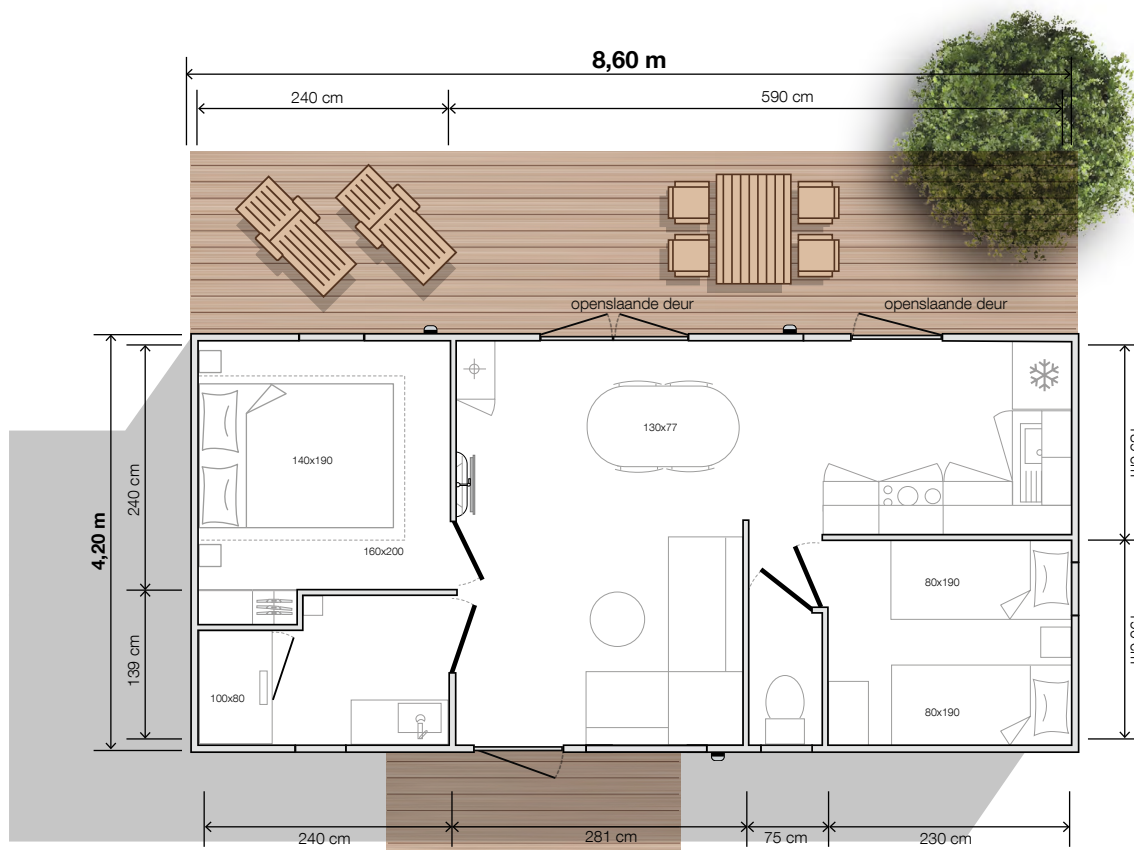

**2 Slaapkamers**  
**4 Slaapplaatsen**  
**31,60 m<sup>2</sup> oppervlakte**  
**8,60x4,20 m afmetingen\***  
**2,30 m hoogte binnen**  
**3,52 m hoogte buiten**

## AMBITIEUS

De indeling van de 844 2sk "Tuinzijde", met een zomerkeuken die uitkomt op het achterterras van de stacaravan en de EASY CLEAN doucheruimte uitgerust met een douche van 100x80 cm, heeft alles in huis voor een woning van topklasse! Dit model nodigt u uit om heerlijk te filosoferen over het leven in de beslotenheid van de stacaravan.

\* Totale afmetingen en vloeroppervlak binnen de muren.

model  
**844+2sk**  
Tuinzijde

## Zitruimte / woonkamer

- Ovale tafel 130x77 cm met 4 stoelen
- Bank op poten
- Hangverlichting
- Stopcontact met USB-poort
- TV-steun met legplank eronder
- Salontafel
- Boilerkast