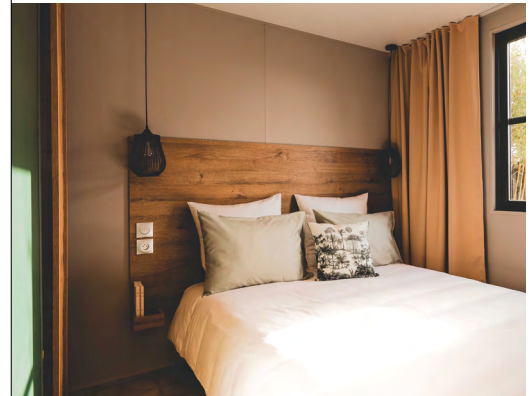

Easy Clean badkamer

- Wastafelmeubel met XL ronde spiegel
- Ingebouwde verlichting
- Hangende opbergkolom
- Douche 100x80 cm met extra platte douchebak en hoge glazen deur
- Aanpasbare douchestang
- Raam met matglas
- Haardroger