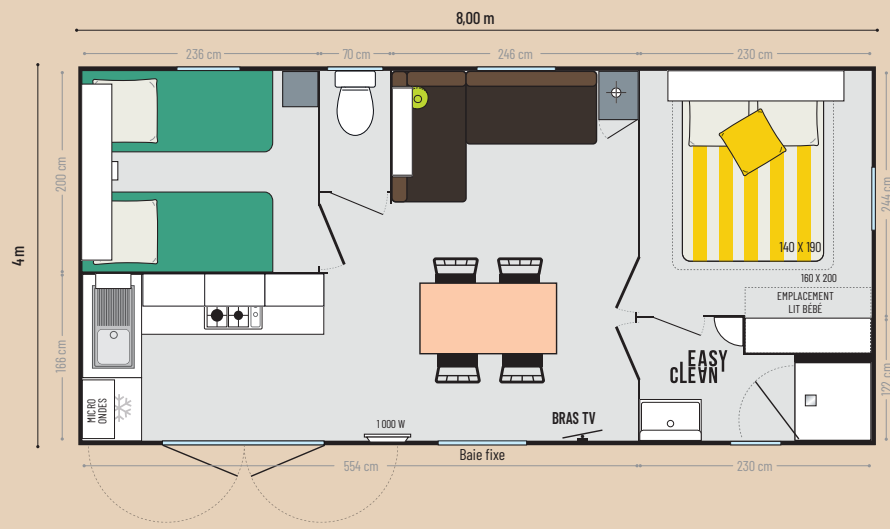

# RIVIERA SUITE

Success story  
depuis 2007

Ses dimensions adaptées à chaque parcelle, ses chambres spacieuses et sa cuisine en accès direct à la terrasse le classent dans le top 3 des ventes IRM.

28,90 m<sup>2</sup>\*

## Les TOP options

**Prise USB** dans le salon ou les chambres

**Lit haut transversal** pour plus de place ou plus de couchages dans la chambre enfants.

**Porte** à la place de la baie fixe.

\* Dimensions hors tout. Surface plancher intérieur murs. Hauteur 3,45 m

### Les points forts

+ Espace repas indépendant avec sa table couleur hêtre et ses quatre chaises in&out

+ Suite parentale avec emplacement lit bébé et accès direct à la salle d'eau

#### La salle d'eau & WC

- Salle d'eau Easy Clean facile à nettoyer et conçue pour durer
- Bac de douche 80 x 80 cm au toucher soyeux avec seuil extra plat
- Porte de douche et fenêtre en verre dépoli pour plus d'intimité
- Meuble vasque suspendu avec porte-serviettes et étagère intégrés
- Étagères
- WC avec chasse d'eau double débit 3/6 litres