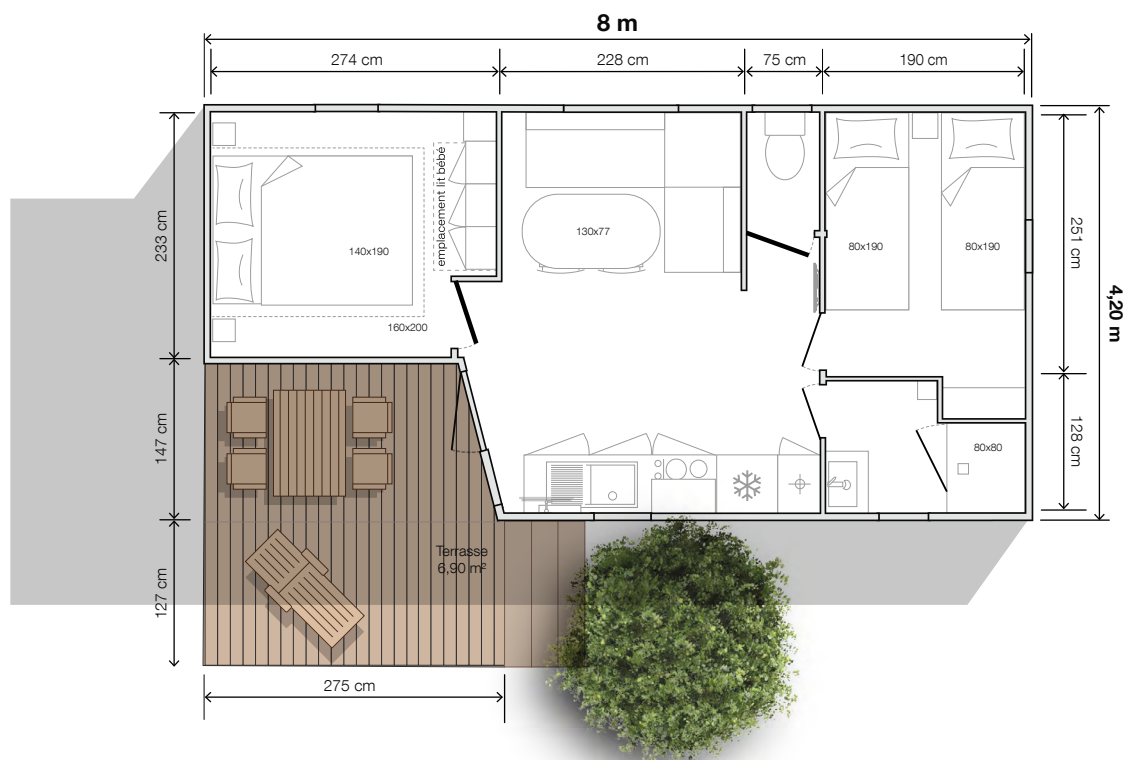

**2 Slaapkamers**  
**4 Slaapplaatsen**  
**25,60 m<sup>2</sup> oppervlakte +**  
**6,90 m<sup>2</sup> ingebouwd terras**  
**8x4,20 m afmetingen\***  
**2,30 m hoogte binnen**  
**3,52 m hoogte buiten**

\* Totale afmetingen en vloeroppervlak binnen de muren.

model  
**784 2sk T**

## Aanbevolen opties

- Bed 160X200 cm mogelijk zelfs met een babybedje
- Geïntegreerde muziekluidspreker
- Vloerspiegel
- Handdoekendroger in de badkamer

## Zitruimte / woonkamer

- Ovale tafel 130x77 cm
- 2 stoelen
- Bank op poten
- Hangverlichting
- Stopcontact met USB-poort

*Niet-contractuele gegevens, de fabrikant behoudt zich het recht voor om zijn producten op elk gewenst moment zonder voorafgaande kennisgeving te wijzigen. Decoratieve artikelen, magnetrons en televisies zijn niet voorzien bij de stacaravans.*