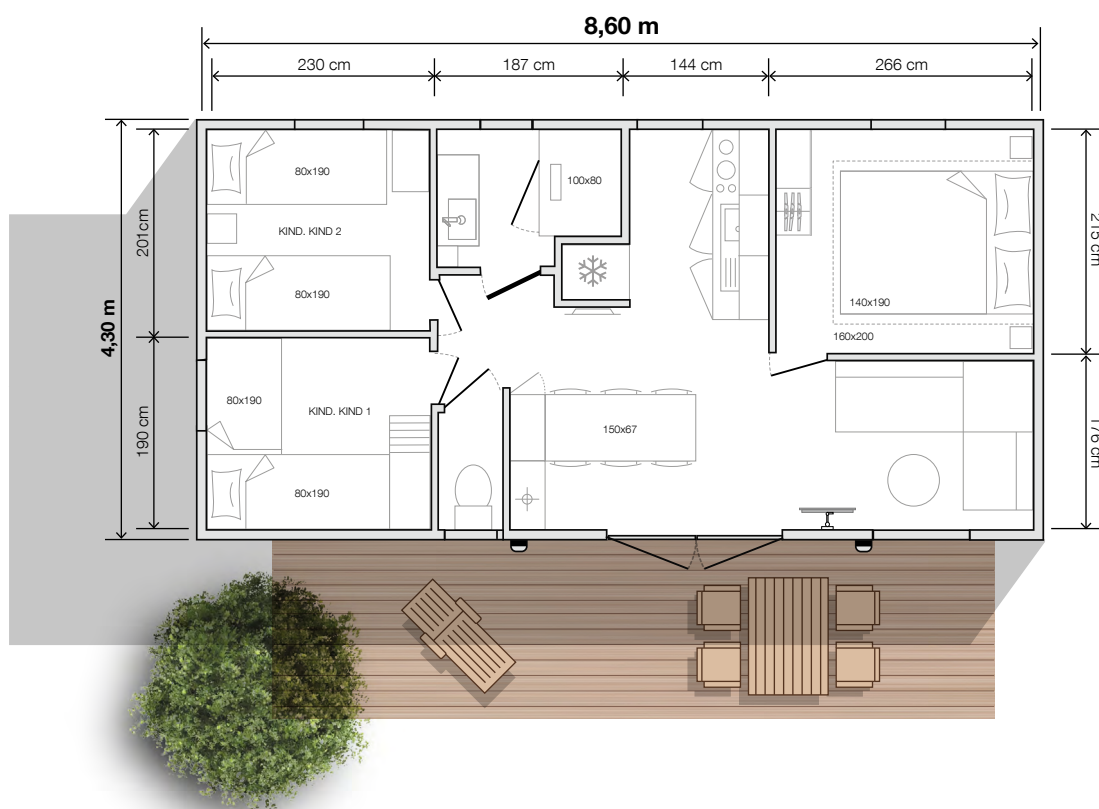

3 Slaapkamers
6 Slaapplaatsen
32,6 m² oppervlakte
8,60x4,30 m afmetingen*
2,30 m hoogte int.
3,52 m hoogte ext.

ORIGINEEL

De 845 3sk met zijn ruime indeling is het ideale model voor grote gezinnen. De modulaire woonkamer kan worden omgetoverd tot een 4^e slaapkamer dankzij het scheidingsgordijn en het optionele extra bed. Hij is geschikt voor maximaal 8 personen en heeft een badkamer uitgerust met een XXL douche van 100x80 cm. Iedereen vindt er zijn plekje!

* Totale afmetingen en vloeroppervlak binnen de muren.

model
8453sk

Standaarduitrusting

- Radiator 1.000 W
- Tv-kabels
- Hoge en lage ventilatie
- Hyrdopower geiser
- Hoofdstroomonderbreker
- Matras HR-schuim 35 kg/m³, OEKO TEX-gecertificeerd
- Rookdetector met 10 jaar garantie
- Keukenmeubels op poten met pvc-plinten
- Linoleum voor intensief gebruik, zonder ftalaten
- Koelkast met vriesvak 207 l
- Binnenverlichting 100% LED
- Harsgootsteen
- Hoogwaardige kranen voorzien van doorstroombegrenzers 7 l/min
- Sticker voor milieubewustzijn

Keuken

- Hoge opbergmeubels met grote capaciteit
- Onderkasten met handgrepen
- Ingebouwde dampkap
- Kolom met koelkast-vriezer/magnetron
- Laden met uittrekbare geleiders

Zitruimte / woonkamer

- Hoge tafel 150x67 cm met 6 krukken
- Bijzettafel
- Bank op poten
- Hangverlichting
- Stopcontact met USB-poort
- Tv-steun
- Boilerkast

Easy Clean badkamer

- Wastafelmeubel met XL ronde spiegel
- Ingebouwde verlichting
- Hangende opbergkolom
- Douche 100x80 cm met extra platte douchebak en hoge glazen deur
- Aanpasbare douchestang
- Raam met matglas
- Haardroger