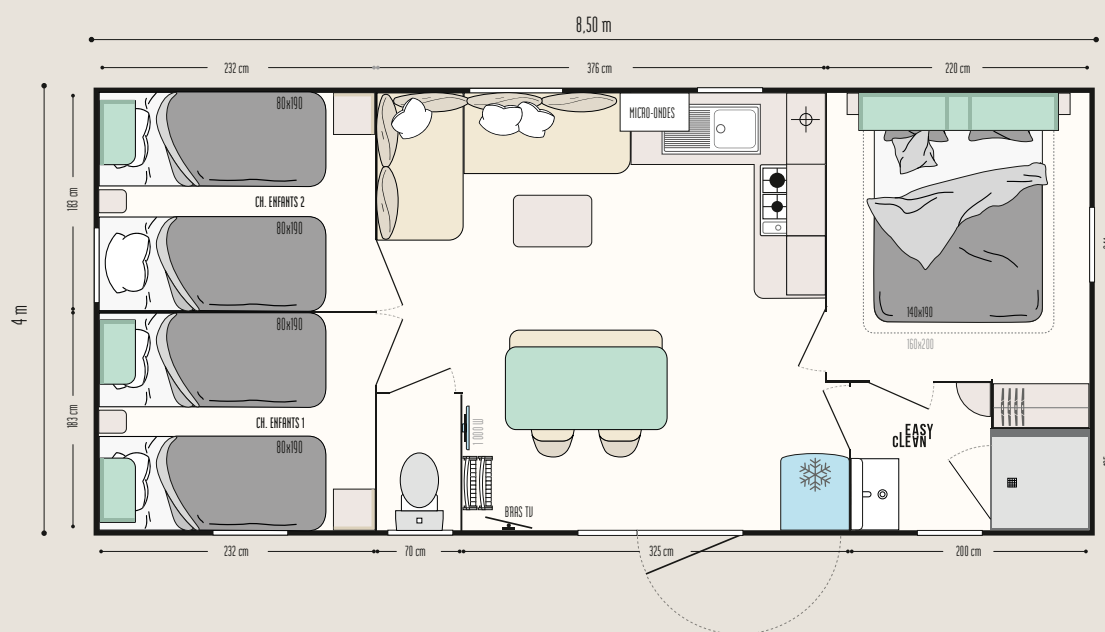

GRAND ESPACE