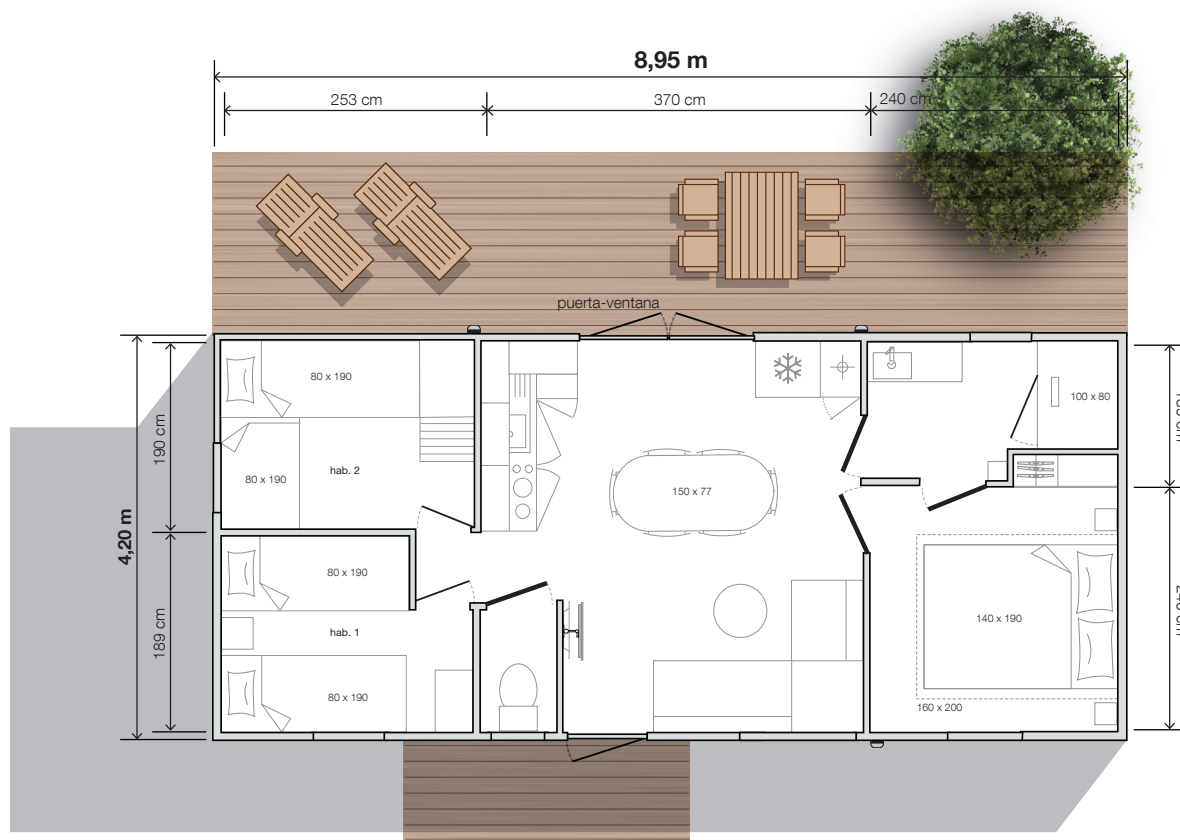

BIO HABITAT