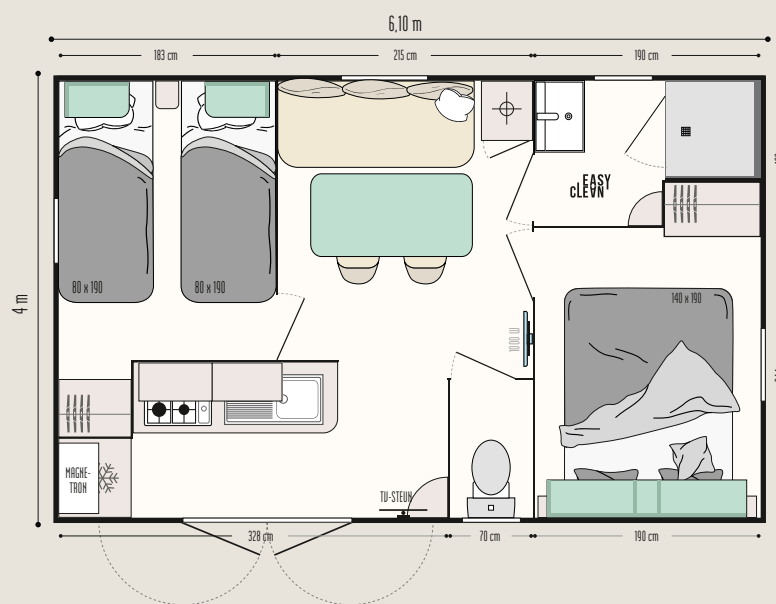

## Super Vénus Riviera

ERGONOMISCH

De kunst van het inrichten

Nieuwe MODUL'HOMES: functie, plaatsing, aan u de keuze!

Aparte ruimte

Relaxruimte

Fietsenstalling en/of opslag

Voorportaal, relax- of opslagruimte, aparte slaapkamer: de modul'homes kunnen zowel met stacaravans met een dak met 1 hellend vlak als 2 hellende vlakken worden gecombineerd.

### DE WOONKAMER

- Eettafel met afgeronde hoeken en metalen sledepoten
- Bank op poten
- 2 zwarte in/out stoelen
- Rolgordijn

2 SLAAPKAMERS