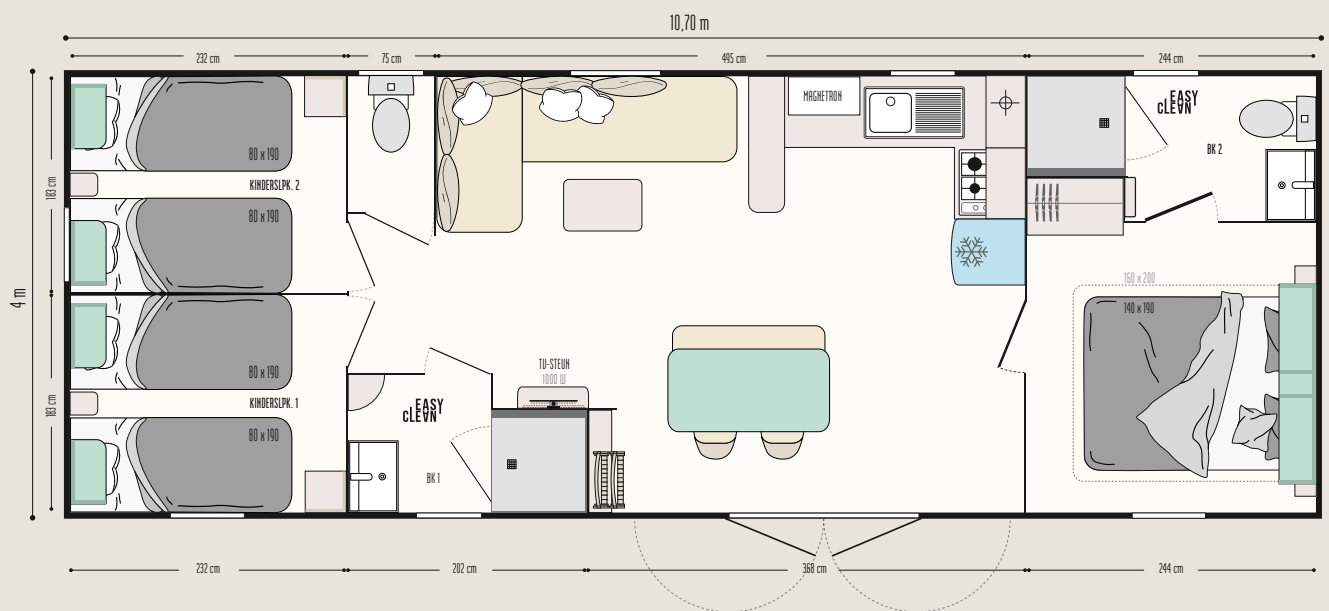

Aqua 3

IRM
IDÉALE RÉSIDENCE MOBILE

Aqua 3

Ruim baan voor
comfort

Nieuwe MODUL'HOMES: functie, plaatsing, aan u de keuze!

Voorportaal, relax- of opslagruimte, aparte slaapkamer: de modul'homes kunnen zowel met stacaravans met een dak met 1 hellend vlak als 2 hellende vlakken worden gecombineerd.

Ze kunnen ervoor, als voorportaal, of los van de stacaravan worden geplaatst.

Het zeer luxueuze model

DE KEUKEN

- Kast voor magnetron
- Ruime kast voor potten en pannen
- 4-pits gaskookplaat, wit
- 2-deurs koelkast/vriezer 204 L, wit
- Rolgordijn

DE WOONKAMER EN ZITHOEK

- Rolgordijn
- Hoekbank op poten
- Salontafel
- Eettafel met afgeronde hoeken en metalen sledepoten
- 2 zwarte en 1 out-stoelen en 1 bank met metalen onderstel
- 2 klapstoelen
- Tu-steun en opbergruimte

DE OUDERSLAAPKAMER MET TOEGANG TOT DE BADKAMER

- Open opbergmeubel aan het hoofdeinde
- Hoofdeinde met zwenkbare bedlampjes met geïntegreerde schakelaar
- 2 staande nachtkastjes
- Hangkast met lade
- Lattenbodem 18 latten, hoge poten en HR schuimmatras 35 kg/m³
- Verduisteringsgordijn

DE STANDAARDUITRUSTING

- Rookdetector met 10 jaar garantie
- Verlichting 100% led
- Radiator 1000 W
- HR schuimmatras 35 kg/m³, OEKO TEX-gecertificeerd
- Hoge en lage ventilatie
- Linoleum zonder ftalaat
- Hoofdstroomonderbreker
- Antenneaansluiting en Tu-kabels
- Ruime bovenkastjes keuken
- Onderkastjes keuken op poten met pvc-plinten
- Doorstroombegrenzer op thermostatische mengkranen aanrecht en wastafel (7 L/min)
- Hoogwaardige thermostatische mengkranen, ACS-gecertificeerd
- Hydropower gasgeiser met natuurlijke trek
- Sticker voor milieubewustzijn

DE STERKE PUNTEN

- + Garderobe bij de entree
- + Bank met groot zitvlak
- + Mooie ouderslaapkamer van 2,39 m breed
- + 2 Easy Clean badkamers

De TOP opties

- Hoogslaper om ruimte te creëren voor een babybedje.
- Ransluiting voor vaatwasser
- USB-aansluiting in de woonkamer en de slaapkamers

38,60 m²*

6 slaappleaatsen

10,70 x 4 m

2 badkamers