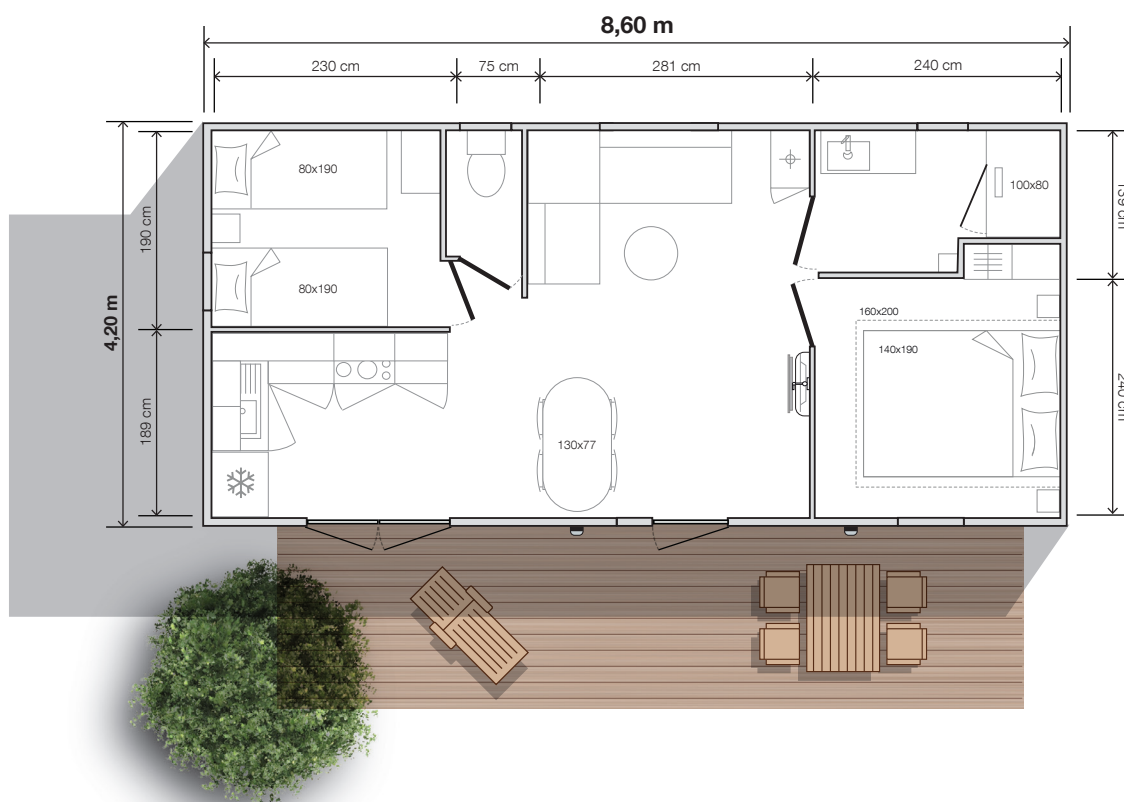

modello
844 2cam

O'HARA

2 camere
4 posti letto
31,60 m² di superficie
8,60x4,20 m dimensioni*
2,30 m altezza int.
3,52 m altezza est.

LUMINOSA

Il modello 844 con 2 camere è incredibilmente luminoso grazie alle grandi vetrate sulla facciata e alla cucina aperta sull'esterno che invita alla condivisione. Il suo bagno EASY CLEAN dotato di una doccia 100x80 cm è una vera comodità per gli ospiti. La superficie della 844 con 2 camere si adatta a qualsiasi piazzola!

* Dimensioni complessive e superficie pavimento interno pareti.

modello
844+2cam

Allestimenti di serie

- Convettore elettronico intelligente da 1000W con display digitale
- Cablaggio TV
- Ventilazione superiore e inferiore
- Scaldabagno hydropower
- Interruttore generale
- Materasso in schiuma ad alta resistenza da 35 kg/m³, certificato OEKO TEX
- Rilevatore di fumo garantito 10 anni
- Mobili della cucina su piedini con zoccolo in PVC
- Linoleum per ambienti ad alto traffico senza ftalati
- Frigorifero-congelatore 207 l
- Illuminazione 100% a LED
- Lavello in resina
- Rubinetteria di alta qualità certificata ACS con riduttori di flusso 7 l/min.
- Adesivo di sensibilizzazione per l'ambiente

Salotto/soggiorno

- Tavolo ovale 130x77 cm con 4 sedie
- Divano su gambe
- Lampada a sospensione
- Presa di corrente con porta USB
- Braccio porta-TV e ripiano sottostante
- Tavolino
- Armadio per lo scaldabagno

O'HARA

Camera matrimoniale

- Tenda oscurante su tutta la larghezza
- Testiera del letto con comodini e prese integrati
- Lampada a sospensione su entrambi i lati del letto
- Rete 140x190 cm, 18 doghe
- Armadio integrato a tutta altezza con porta scorrevole