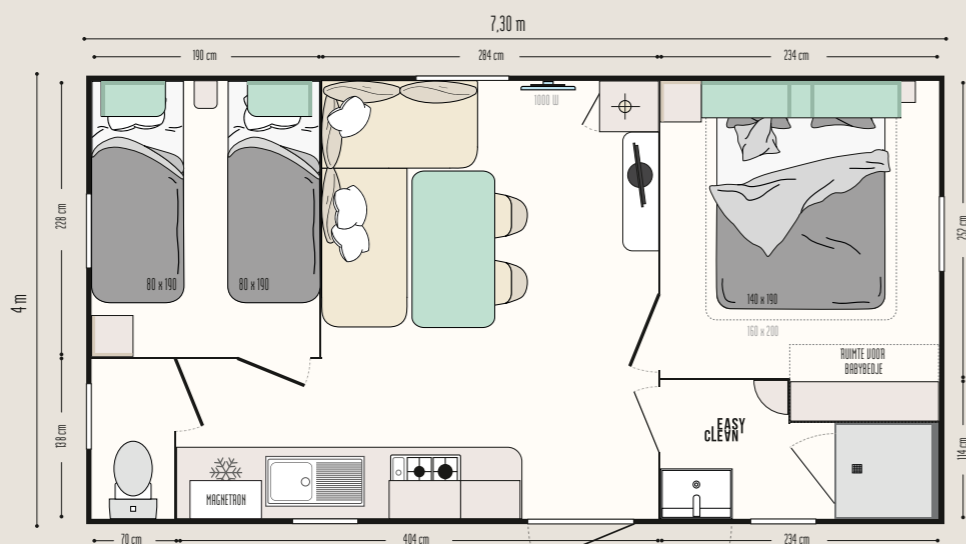

Super Mercure

IRM
IDÉALE RÉSIDENCE MOBILE

Super Mercure

Hij heeft alles van
een bestseller

DE STERKE PUNTEN

- + De 26 m² op de markt waar niemand omheen kan
- + Gezellige, naar het tv-meubel gerichte zitkamer
- + Bed 160 x 200 met plaats voor een babybedje

De TOP opties

Bed van 160 x 200 cm in de ouderslaapkamer dat de doorloop niet belemmert.
Hoog bed overduars voor meer ruimte of meer slaapplekken.
Twee extra slaapplekken op de zitbank.

26,10 m²

4 slaapplekken

7,30 x 4 m

1 badkamer

Nieuwe MODUL'HOMES: functie, plaatsing, aan u de keuze!

Aparte ruimte

Relaxruimte

Fietsenstalling en/of opslag

Voorportaal, relax- of opslagruimte, aparte slaapkamer: de modul'homes kunnen zowel met stacaravans met een dak met 1 hellend vlak als 2 hellende vlakken worden gecombineerd.

2 SLAAPKAMERS