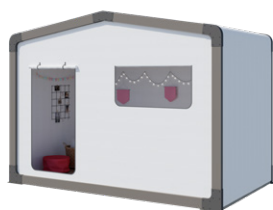

Super Mercure Riviera

Nouveaux MODUL'HOMES :
fonctions, implantation,
à vous de choisir !

Pièce indépendante