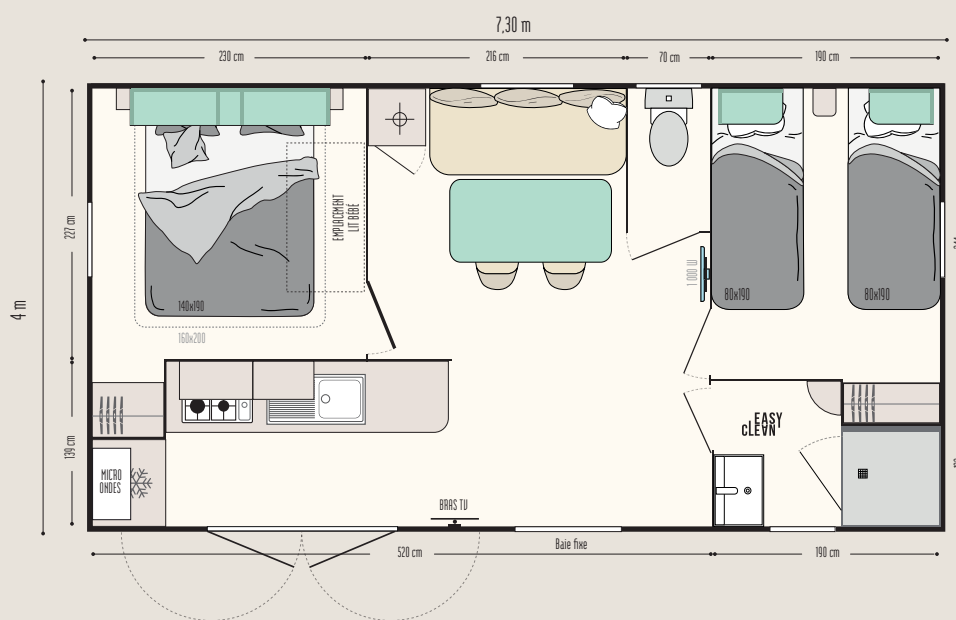

Super Mercure Riviera

IRM
IDÉALE RÉSIDENCE MOBILE

CHATEAUREUX

Le défi d'une
cuisine conviviale
dans un
espace compact

LES POINTS FORTS

- + Les atouts du Super Mercure et ses espaces optimisés pour la famille
- + Le concept Riviera et sa grande cuisine en L ouverte sur la terrasse
- + Large baie de 87 cm côté séjour, optionnable en baie ouvrante

Les TOP options

Sèche-serviettes dans la salle d'eau.
Lit haut transversal pour plus de place ou plus de couchages dans la chambre enfants.
Porte à la place de la baie fixe.

26,10 m²

4 couchages

7,30 x 4 m

1 salle d'eau