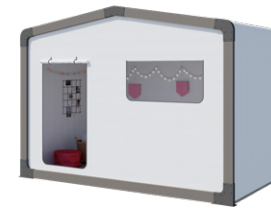

Nieuwe MODUL'HOMES: functie, plaatsing, aan u de keuze!

Aparte ruimte