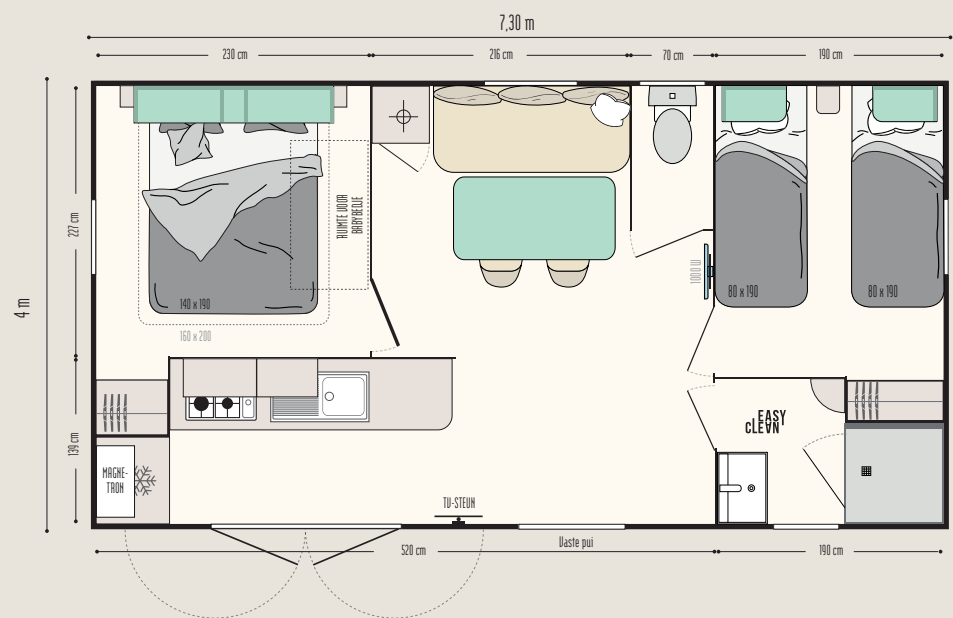

Super Mercure Riviera

IRM
IDÉALE RÉSIDENCE MOBILE

Super Mercure Riviera

De uitdaging:
een gezellige
keuken in een
compacte ruimte

Nieuwe MODUL'HOMES: functie, plaatsing, aan u de keuze!

Voorportaal, relax- of opslagruimte, aparte slaapkamer: de modul'homes kunnen zowel met stacaravans met een dak met 1 hellend vlak als 2 hellende vlakken worden gecombineerd.

Ze kunnen ervoor, als voorportaal, of los van de stacaravan worden geplaatst.

DE STANDAARDUITRUSTING

- Rookdetector met 10 jaar garantie
- Verlichting 100% led
- Radiator 1000 W
- HR schuimmatras 35 kg/m³, OEKO TEK-gecertificeerd
- Hoge en lage ventilatie
- Linoleum zonder ftalaat
- Hoofdstroomonderbreker
- Antenneaansluiting en Tv-kabels
- Ruime bovenkastjes keuken
- Onderkastjes keuken op poten met pvc-plinten
- Doorstroombegrenzer op thermostatische mengkranen aanrecht en wastafel (7 L/min)
- Hoogwaardige thermostatische mengkranen, ACS-gecertificeerd
- Hydropower gasgeiser met natuurlijke trek
- Sticker voor milieubewustzijn

Het gezellige model

DE KEUKEN

- Kast voor magnetron
- Ruime kast voor potten en pannen
- 4-pits gaskookplaat, wit
- Tabletop-koelkast 115 L

DE WOONKAMER

- Eettafel met afgeronde hoeken en metalen stedeputen
- Bank op poten
- 2 zwarte in- & out-stoelen
- Tv-steun
- Rolgordijn

DE OUDERSLAAPKAMER MET PLAATS VOOR EEN BABYBEDJE

- Open opbergmeubel aan het hoofdeinde
- Hoofdeinde met zwenkbare bedlampjes met geïntegreerde schakelaar
- 2 staande nachtkastjes
- Hangkast met lade aan het voeteneinde
- Lattenbodem 18 latten, hoge poten en HR schuimmatras 35 kg/m³
- Verduisteringsgordijn

DE KINDER-/GASTENSLAAPKAMER

- Open opbergruimte aan het hoofdeinde
- Staand nachtkastje
- Hangkast met lade aan het voeteneinde
- Lattenbodem 18 latten, hoge poten en HR schuimmatras 35 kg/m³
- Verduisteringsgordijn

DE BADKAMER & WC

- Easy Clean-badkamer, gemakkelijk te reinigen en gemaakt om lang mee te gaan
- Douchebak 80 x 80 cm met zijdezacht oppervlak, extra lage drempel en hoge deur van veiligheidsglas
- Raam van matglas voor meer privacy
- Hangend wastafelmeubel met geïntegreerde handdoekhouder
- Opbergplanken
- Wc met spoelkeuzeknop 3/6 liter en verbeterde geluidsisolatie

DE STERKE PUNTEN

- + De pluspunten van de Super Mercure met zijn optimale ruimtes voor gezinnen
- + Het Riviera-concept en de grote L-vormige keuken met toegang tot het terras
- + Grote pui van 87 cm in de zithoek, met schuifpui als optie

De TOP opties

- Handdoekradiator in de badkamer.
- Hoog bed overdwars voor meer ruimte of slaappleaatsen in de kinderslaapkamer.
- Deur in plaats van vaste pui.

26,10 m²*

4 slaappleaatsen

7,30 x 4 m

1 badkamer