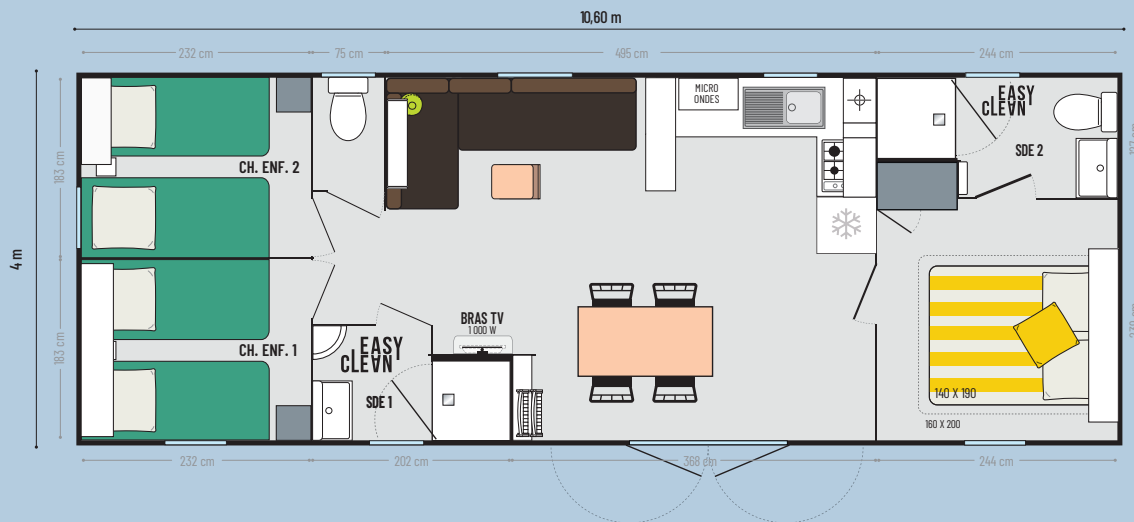

38,60 m²*

6 couchages

10,60 x 4,00 m

2 salles d'eau

Les TOP options

Lits superposés pour libérer un espace pour un lit bébé.

Pré-équipement lave-vaisselle

Prise USB dans le salon et dans les chambres

* Dimensions hors tout. Surface plancher intérieur murs. Hauteur 3,45 m

modèle 3 CH

AQUA 3

Les points forts

- + Vestiaire d'entrée
- + Grande largeur d'assise du canapé
- + Belle chambre parentale de 2,39 m de large
- + 2 salles d'eau Easy Clean

La cuisine avec retour bar

- Caisson pour micro-ondes
- Casseroles grande capacité
- Plaque gaz 4 feux, blanche
- Réfrigérateur/congélateur 2 portes 207 L, basse consommation, blanc
- Store enrouleur

Le séjour

Les salles d'eau & WC

- Salles d'eau Easy Clean faciles à nettoyer et conçues pour durer
- Bac de douche 80 x 80 cm au toucher soyeux avec seuil extra plat
- Porte de douche et fenêtre en verre dépoli pour plus d'intimité
- Meuble vasque suspendu avec porte-serviettes et étagère intégrés
- Étagères
- WC avec chasse d'eau double débit 3/6 litres