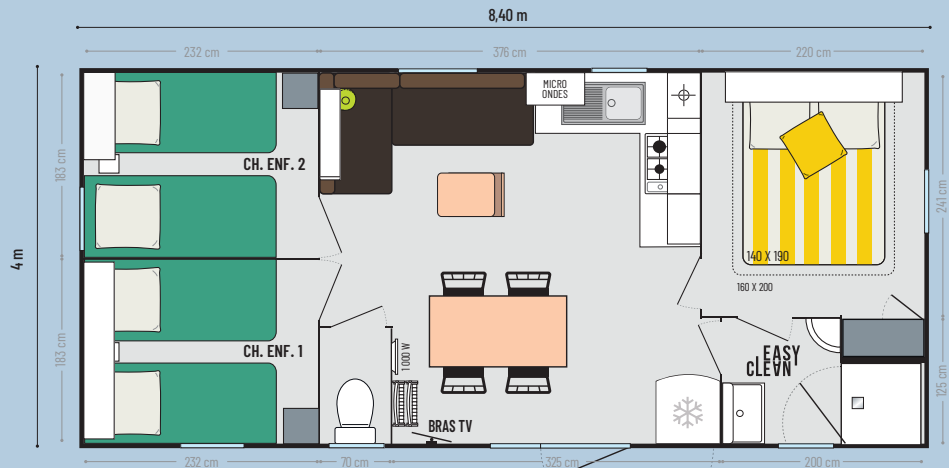

30,50 m²*

6 couchages

8,40 x 4,00 m

1 salle d'eau

Les TOP options

Combistore occultant moustiquaire.

Couchage d'appoint dans le canapé pour 2 personnes supplémentaires.

Lit de 160 x 200 cm dans la chambre parents sans entraver la circulation.

* Dimensions hors tout. Surface plancher intérieur murs. Hauteur 3,45 m

modèle 3 CH

SUPER CORDÉLIA

Les points forts

- + Volume de la pièce de vie impressionnant
- + Espace séjour, salon et cuisine bien distincts
- + Accès à la salle d'eau depuis la suite parentale

Les chambres enfants/invités

- Meuble de rangement ouvert en tête de lit
- Étagère ronde dans la chambre en façade avant
- Chevet à poser
- Rangement suspendu en pied de lit
- Sommier 18 lattes avec pieds surélevés et matelas mousse HR 35 kg/m³
- Rideau occultant

La salle d'eau & WC

- Salle d'eau Easy Clean facile à nettoyer et conçue pour durer
- Bac de douche 80 x 80 cm au toucher soyeux avec seuil extra plat
- Porte de douche et fenêtre en verre dépoli pour plus d'intimité
- Meuble vasque suspendu avec porte-serviettes et étagère intégrés
- Étagères
- WC avec chasse d'eau double débit 3/6 litres