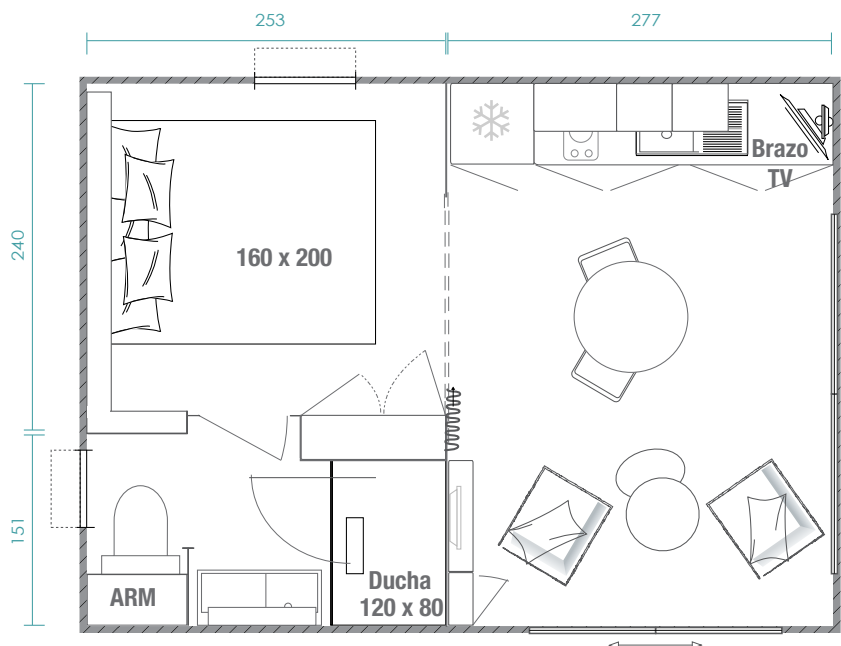

Key West 1hab

CAPACIDAD: 2 personas

SUPERFICIE: 20,85 m²

(superficie de suelo interior paredes)
calculada según la definición del UNIVDL

DIMENSIONES: 6,09 x 4,25 m

Con revestimiento de madera Bronze

El modelo Key West de una habitación es ultracómodo y potencia la oferta hotelera en temporada baja. En verano se puede combinar con el Key West de dos o tres habitaciones y se transforma en un estudio de gama alta para los invitados o los nietos.

Equipamiento de serie de Key West 1hab

EXTERIOR:

Revestimiento de imitación de madera en horizontal Dune o Muscade.

Cristaleras con puertas correderas de dos hojas en la fachada delantera y frontón gris antracita

Dos mesas de centro

Radiador de convección inteligente de 1000 W

SUITE PRINCIPAL:

Cama de 160x200 cm

Cabecero de la cama con armarios, mesillas,

lámparas de lectura y enchufes integrados

Armario grande integrado

Cortinas de hotel a lo largo

Ducha XXL de 120x80 cm con plato extraplano y columna de ducha "Elle & Lui"

Mueble lavabo suspendido de 90 cm de ancho con espacio de almacenamiento y toalleros integrados

Estantería y espejo redondo