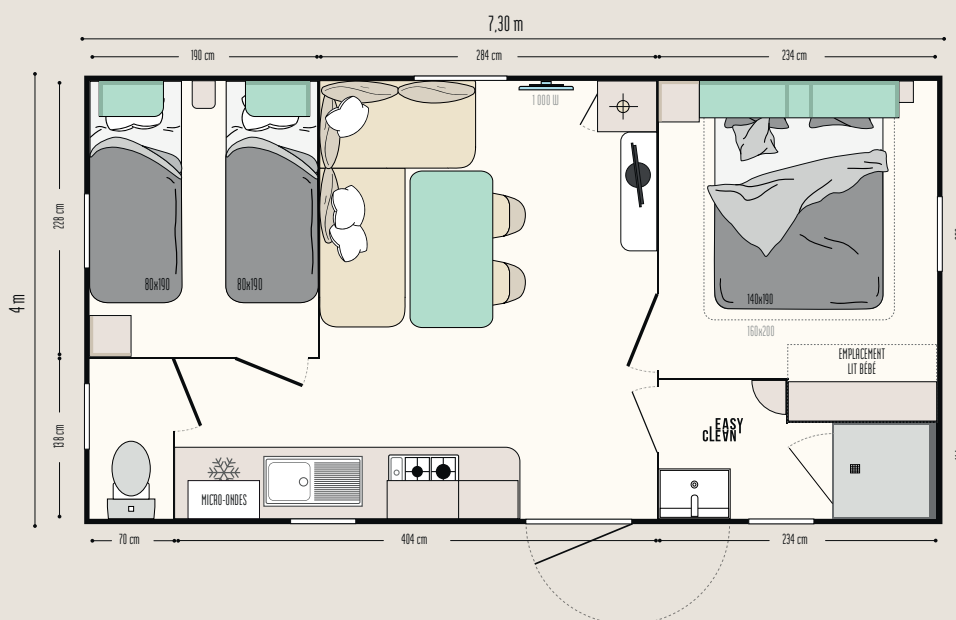

Super Mercure

IRM
IDÉALE RÉSIDENCE MOBILE

IDEAL

Il a tout du
best-seller

LES POINTS FORTS

- + Le 26 m² incontournable du marché
- + Salon cosy tourné vers son meuble TV
- + Lit 160x200 compatible avec un lit bébé

Les TOP options

- Lit de 160 x 200 cm dans la chambre parentale sans entraver la circulation.
- Lit haut transversal pour plus de place ou plus de couchages.
- Couchage d'appoint dans le canapé pour accueillir 2 personnes de plus.

26,10 m²

4 couchages

7,30 x 4 m

1 salle d'eau

Super Mercure

Nouveaux MODUL'HOMES :
fonctions, implantation,
à vous de choisir !

Pièce indépendante

Espace de détente

LA SALLE D'EAU & WC

- Salle d'eau Easy Clean facile à nettoyer et conçue pour durer.
- Bac de douche 80 x 80 cm au toucher soyeux avec seuil extra plat et porte vitrée grande hauteur en verre Sécurité
- Fenêtre de courtoisie en verre dépoli pour plus d'intimité
- Meuble vasque suspendu avec porte-serviettes intégré
- Étagères de rangement
- WC avec chasse d'eau double débit 3/6 litres et isolation phonique renforcée