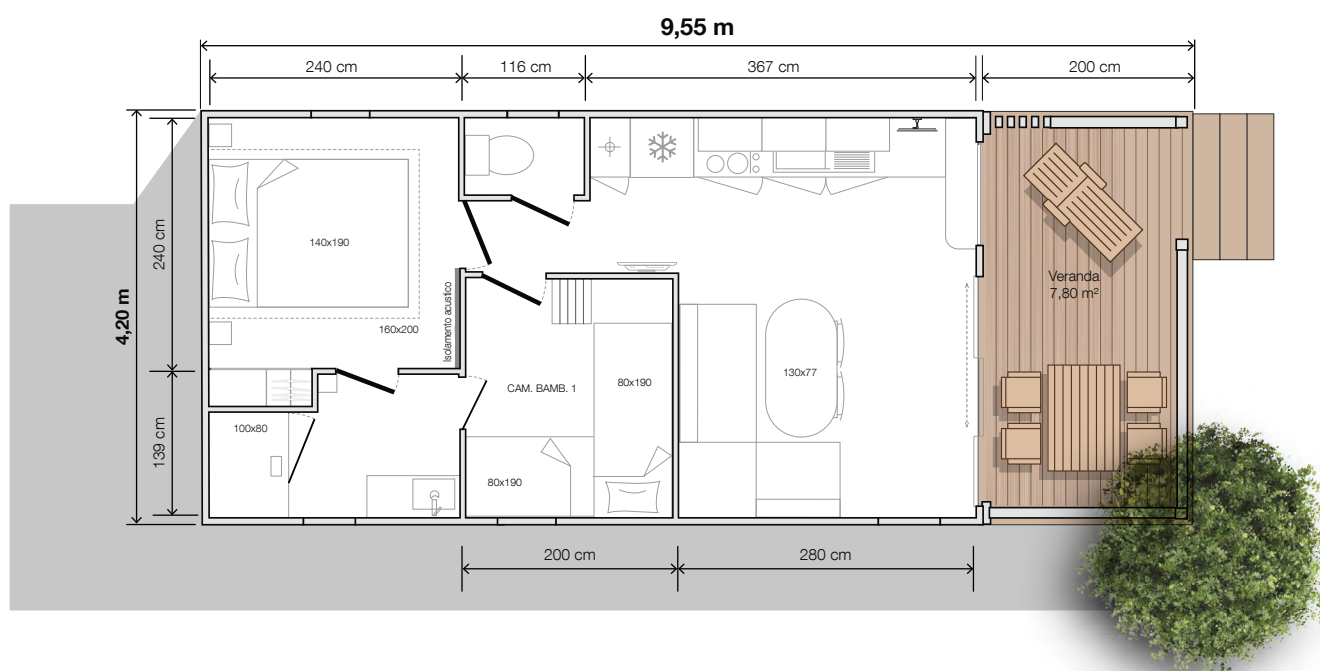

**2 camere**  
**4 posti letto**  
**28 m<sup>2</sup> di superficie**  
**+ 7,80 m<sup>2</sup> di veranda int.**  
**9,55x4,20 m dimensioni\***  
**2,30 m altezza int.**  
**3,52 m di altezza est.**

\* Dimensioni complessive e superficie pavimento interno pareti.

## CON VISTA!

Nuova distribuzione della zona notte con accesso diretto al bagno da tutte le camere. Il modello "LIVING" può essere utilizzato come uno spazio bar da dedicare a momenti di socialità. Il design esterno è sobrio e si inserirà con eleganza nei tuoi settori Premium con vista!

## Camera a soppalco

- Tenda a rullo in tela
- Letto in basso 80x190 cm con luce da lettura, presa e comodino
- Letto in alto 80x190 cm accessibile con scaletta
- Illuminazione del letto a soppalco con faretto da soffitto comandato da un deviatore
- Armadio biancheria sotto il soppalco

## Salotto/soggiorno

- Tavolo ovale 130x77 cm con 2 sedie
- Divano su gambe
- Lampada a sospensione
- Presa di corrente con porta USB
- Tenda veneziana sulla vetrata fissa
- Grande specchio sopra il divano