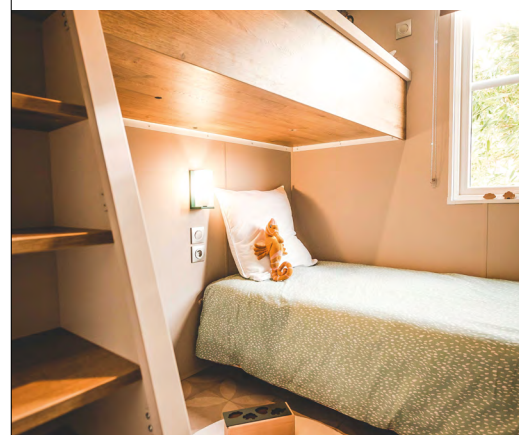

Bagno Easy Clean

- Con accesso diretto da ogni camera
- Mobile lavabo con specchio rotondo XL
- Lampada applique
- Colonna contenitore sospesa
- Doccia 100x80 cm con piatto ultrapiatto e porta alta in vetro
- Asta doccia regolabile
- Asciugacapelli
- Finestra con vetro satinato

Veranda

- Ringhiera in legno e metallo per un design moderno
- Vetrata scorrevole a 3 battenti e vetrata fissa (finestra bar opzionale)

Opzioni ideali

- Finestra e ripiano bar
- 2 sgabelli alti regolabili in&out
- Porta finestra nel soggiorno al posto della vetrata fissa
- Diffusore musica connesso

Dati senza valore contrattuale, il produttore si riserva il diritto di modificare i suoi prodotti in qualsiasi momento senza preavviso. Gli oggetti di decorazione, i microonde e i televisori non sono forniti con le case mobili.