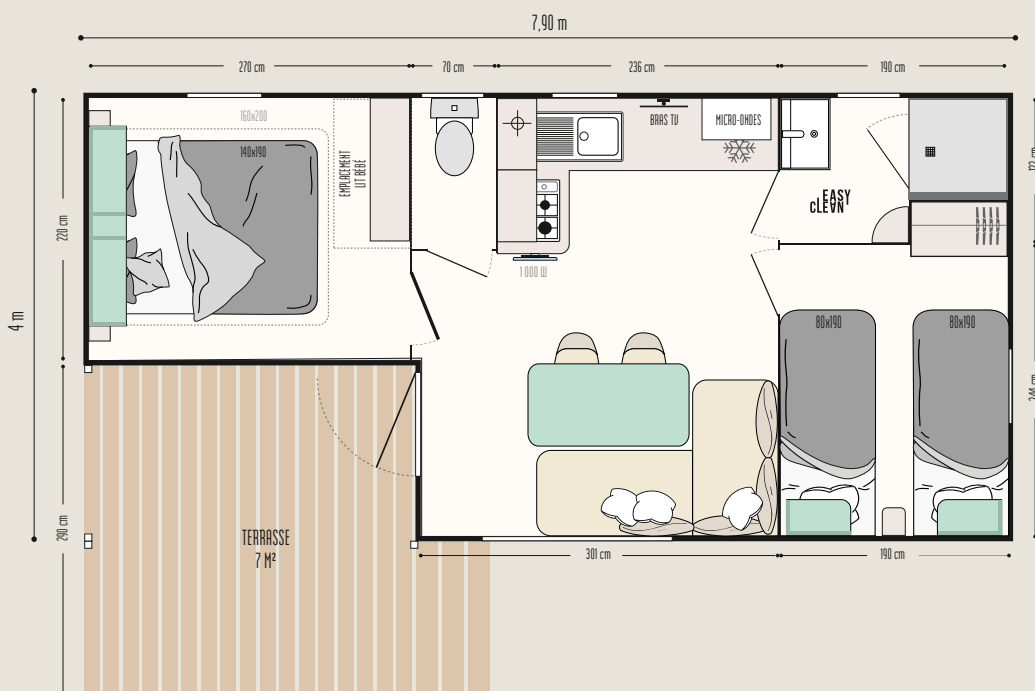

Loggia 2

IRM
IDÉALE RÉSIDENCE MOBILE

Iconisch en
onovertroffen

DE STERKE PUNTEN

- + Mooi half overdekt terras met mogelijkheid tot grote uitbreiding
- + Veel lichtinval door het grote raam in de woonkamer
- + Ouderslaapkamer met plaats voor een babybedje

De TOP opties

Grote uitbreiding van het terras en overdekking.
Bed van 160 x 200 cm in de ouderslaapkamer dat de doorloop niet belemmert.
USB-aansluiting in de woonkamer en de slaapkamers.

24,20 m²	4 slaappleaatsen	7,90 x 4 m	1 badkamer	Terras 7 m²