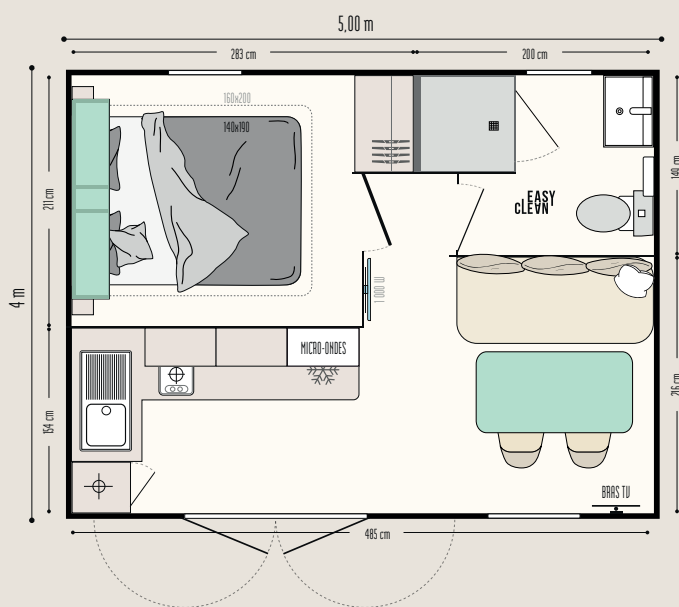

Cahita Riviera

IRM
IDÉALE RÉSIDENCE MOBILE

LE COCON

Les couples
en sont fans

LES POINTS FORTS

- + Concept Riviera de la cuisine d'été avec accès direct à la terrasse
- + Porte double vantail
- + Salon cocooning
- + Grande chambre avec vastes rangements

Les TOP options

Rideau de séparation permettant de moduler le salon en 2^e chambre.
Lit de 160 x 200 cm dans la chambre.
Couchage d'appoint dans le salon.

17,80 m²*

2 couchages

5,00 x 4 m

1 salle d'eau

Cahita Riviera

Nouveaux MODUL'HOMES :
fonctions, implantation,
à vous de choisir !

Pièce indépendante

Espace de détente

Range-vélos et/ou stockage

Sas d'entrée, espace détente ou de stockage, chambre indépendante, les modul'homes s'adaptent aussi bien aux mobil-homes 1 pente que 2 pentes. Ils peuvent se positionner en pignon, comme un sas ou détaché du mobil-home.

LA SALLE D'EAU & WC

- Salle d'eau Easy Clean facile à nettoyer et conçue pour durer.
- Bac de douche 80 x 80 cm au toucher soyeux avec seuil extra plat et porte vitrée grande hauteur en verre Sécurité
- Fenêtre de courtoisie en verre dépoli pour plus d'intimité
- Meuble vasque suspendu avec porte-serviettes intégré
- Étagères de rangement
- WC avec chasse d'eau double débit 3/6 litres et isolation phonique renforcée