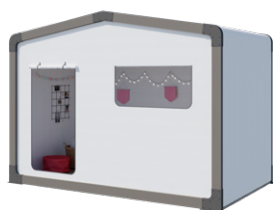

Cahita Riviera

Nouveaux MODUL'HOMES :
fonctions, implantation,
à vous de choisir !

Pièce indépendante