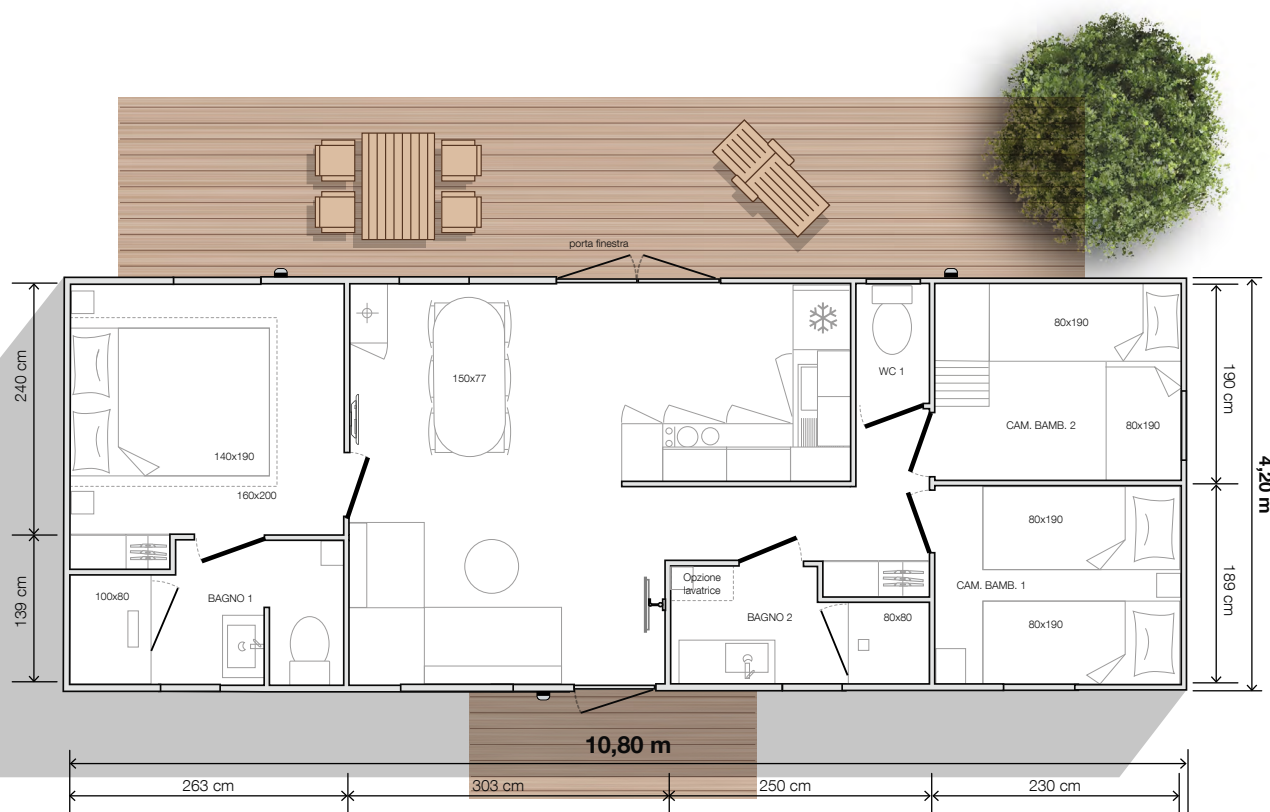

modello

1064 3cam 2bag

Lato giardino

O'HARA

2022

3 camere

6 posti letto

40 m² di superficie

10,80x4,20 m dimensioni*

2,30 m altezza int.

3,52 m altezza est.

INCANTEVOLE

Vero fiore all'occhiello della gamma O'HARA, la 1064 con 3 camere e 2 bagni lato giardino racchiude tutto quello che si desidera da una casa mobile: la spaziosità del soggiorno, i due bagni che non possono mancare in un'offerta Premium, la privacy dell'apertura su un meraviglioso giardino, la cucina che vi si affaccia con grandi aperture...

* Dimensioni complessive e superficie pavimento interno pareti.

modello

1064+3cam 2bag
Lato giardino

Allestimenti di serie

- Termoconvettore 1000 W
- Cablaggio TV
- Ventilazione superiore e inferiore
- Scaldabagno hydropower
- Interruttore generale
- Materasso in schiuma ad alta resistenza da 35 kg/m³, certificato OEKO TEX
- Rilevatore di fumo garantito 10 anni
- Mobili della cucina su piedini con zoccolo in PVC
- Linoleum per ambienti ad alto traffico senza ftalati
- Frigorifero-congelatore 207 l
- Illuminazione 100% a LED
- Lavello in resina
- Rubinetteria di alta qualità certificata ACS con riduttori di flusso 7 l/min.
- Adesivo di sensibilizzazione per l'ambiente

- Tavolo ovale 150x77 cm con 6 sedie
- Divano su gambe
- Lampada a sospensione
- Presa di corrente con porta USB
- Tavolino
- Braccio porta-TV

Opzioni ideali

- Diffusore musica connesso
- Letto trasversale alto nella camera dei bambini sulla facciata anteriore
- Termoconvettore 500 W nelle camere e nel bagno.