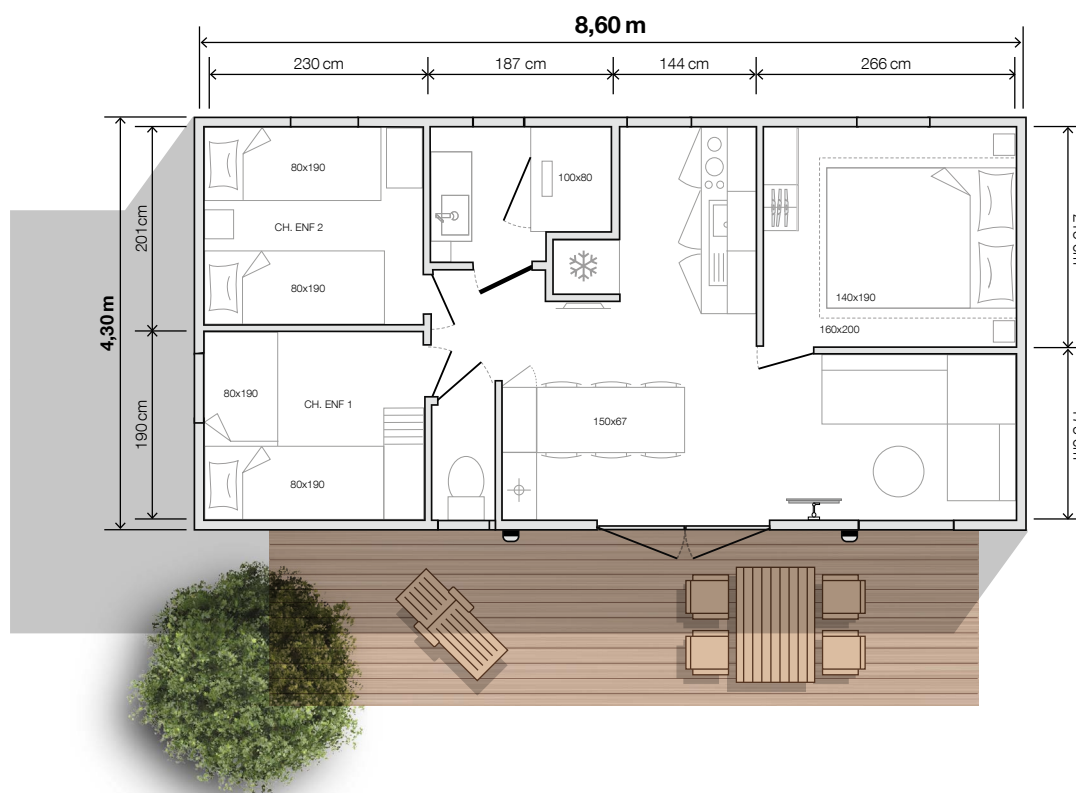

modèle
845 3ch

O'HARA
2022

3 Chambres
6 Couchages
32,6 m² surface
8,60x4,30 m dimensions*
2,30 m hauteur int.
3,52 m hauteur ext.

ORIGINAL

Le 845 3ch et son implantation spacieuse est le modèle idéal pour les grandes familles. Son salon modulable se transforme en 4^e chambre grâce au rideau de séparation et au couchage d'appoint en option. Pouvant accueillir jusqu'à 8 personnes, il est doté d'une salle d'eau équipée d'une douche XXL de 100x80 cm. Chacun y trouvera sa place !

* Dimensions hors tout et surface plancher intérieur murs.

modèle
8453ch

Équipements de série

- Convecteur 1 000 W
- Câblage TV
- Ventilation haute et basse
- Chauffe-eau hydropower
- Disjoncteur général
- Matelas mousse HR35 kg/m³, labellisé OEKO TEX
- Détecteur de fumée garanti 10 ans
- Meubles cuisine sur pieds avec plinthes PVC
- Lino grand passage sans phtalates
- Réfrigérateur congélateur 207 l
- Éclairage 100 % LED
- Évier résine
- Robinetterie haut de gamme certifiée ACS, limiteurs de débit 7 l/min
- Sticker de sensibilisation à l'environnement

- Table haute 150x67 cm et ses 6 tabourets
- Desserte
- Canapé sur pieds
- Suspension lumineuse
- Prise de courant avec port USB
- Bras TV
- Placard chauffe-eau

Ouvrants anthracite intérieur en option (blanc de série)

Salles d'eau easy clean

- Meuble vasque surmonté d'un miroir rond XL
- Luminaire en applique
- Colonne de rangement suspendue
- Douche 100x80 cm avec receveur extra-plat et porte vitrée grande hauteur
- Barre de douche ajustable
- Fenêtre avec vitrage de courtoisie dépoli
- Sèche-cheveux