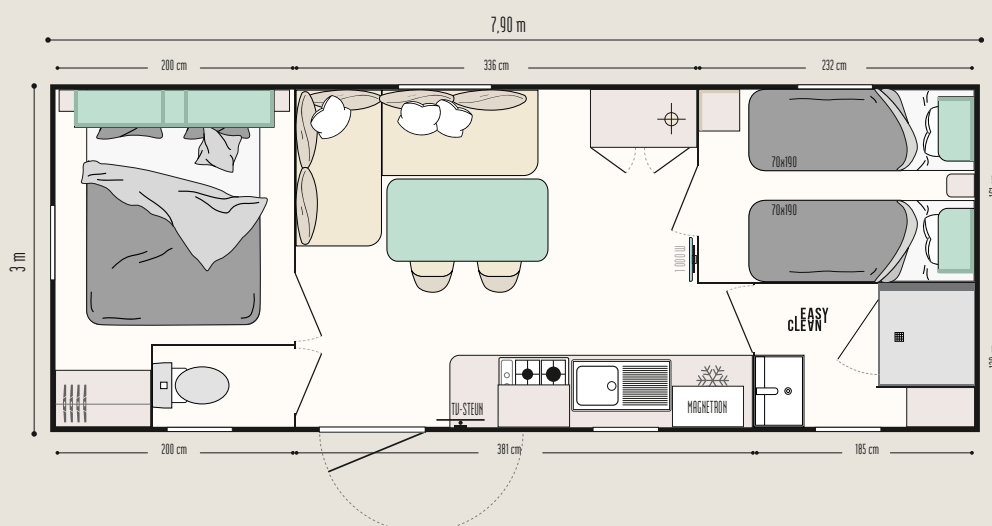

## DE STERKE PUNTEN

- + 3 m breed, past zelfs op de kleinste staanplaatsen
- + Comfortabele zit-/eetruimte met hoekbank
- + Grote opbergkast in de woonkamer

## De TOP opties

USB-aansluiting in de woonkamer en de slaapkamers.  
Stapelbed voor meer ruimte of meer slaapplekken in de kinderslaapkamer.  
Gecombineerd hor- en verduisteringsgordijn.

21,80 m<sup>2</sup>\*

4 slaapplekken

7,90 x 3 m

1 badkamer

Titania

### DE BADKAMER & WC

- Easy Clean-badkamer, gemakkelijk te reinigen en gemaakt om lang mee te gaan
- Douchebak 80 x 80 cm met zijdezacht oppervlak, extra lage drempel en hoge deur van veiligheidsglas
- Raam van matglas voor meer privacy
- Hangend wastafelmeubel met geïntegreerde handdoekhouder
- Muur licht
- Opbergplanken
- Wc met spoelkeuzeknop 3/6 liter en verbeterde geluidsisolatie