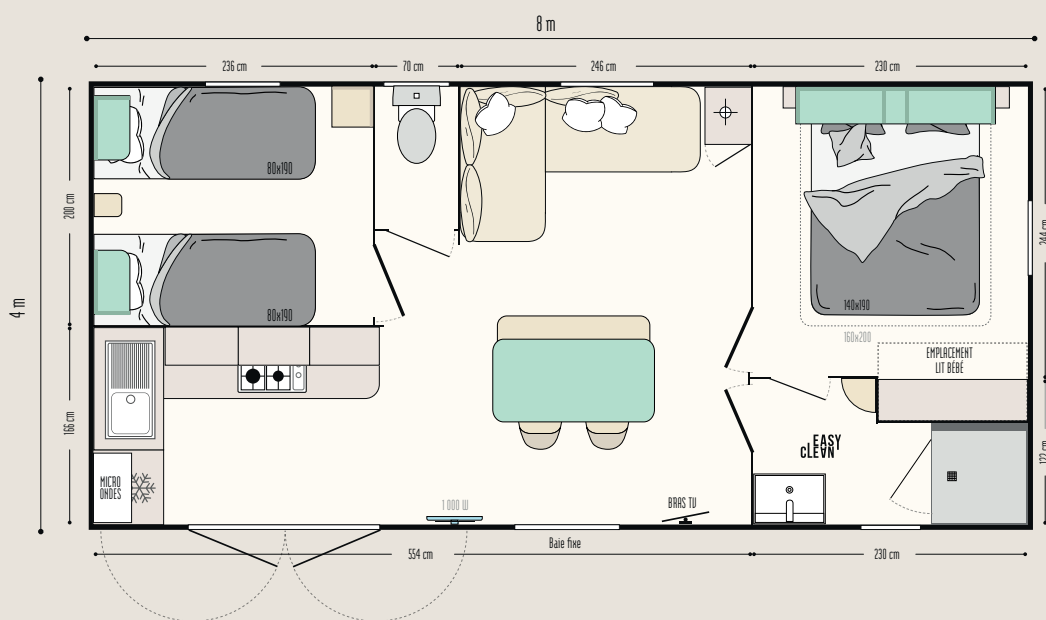

## LES POINTS FORTS

- + Espace repas indépendant avec sa table, ses chaises et son banc accueillant
- + Suite parentale avec emplacement lit bébé et accès direct à la salle d'eau
- + Cuisine Riviera ouverte sur la terrasse

## Les TOP options

Prise USB dans le salon ou les chambres.  
Lit haut transversal pour plus de place ou plus de couchages dans la chambre enfants.  
Porte à la place de la baie fixe.

28,90 m <sup>2</sup> *	4 couchages	8 x 4 m	1 salle d'eau

### LE SÉJOUR

- Table repas avec plateau aux bords arrondis et pieds berceau en métal
- 2 chaises in & out noires et 1 banc avec piétement en métal
- Canapé en angle
- Bras TV

### LA SALLE D'EAU & WC

- Salle d'eau Easy Clean facile à nettoyer et conçue pour durer.
- Bac de douche 80 x 80 cm au toucher soyeux avec seuil extra plat et porte vitrée grande hauteur en verre Sécurité
- Fenêtre de courtoisie en verre dépoli pour plus d'intimité
- Meuble vasque suspendu avec porte-serviettes intégré
- Étagères de rangement
- WC avec chasse d'eau double débit 3/6 litres et isolation phonique renforcée