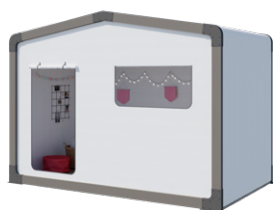

Riviera Suite

Nouveaux MODUL'HOMES :
fonctions, implantation,
à vous de choisir !

Pièce indépendante