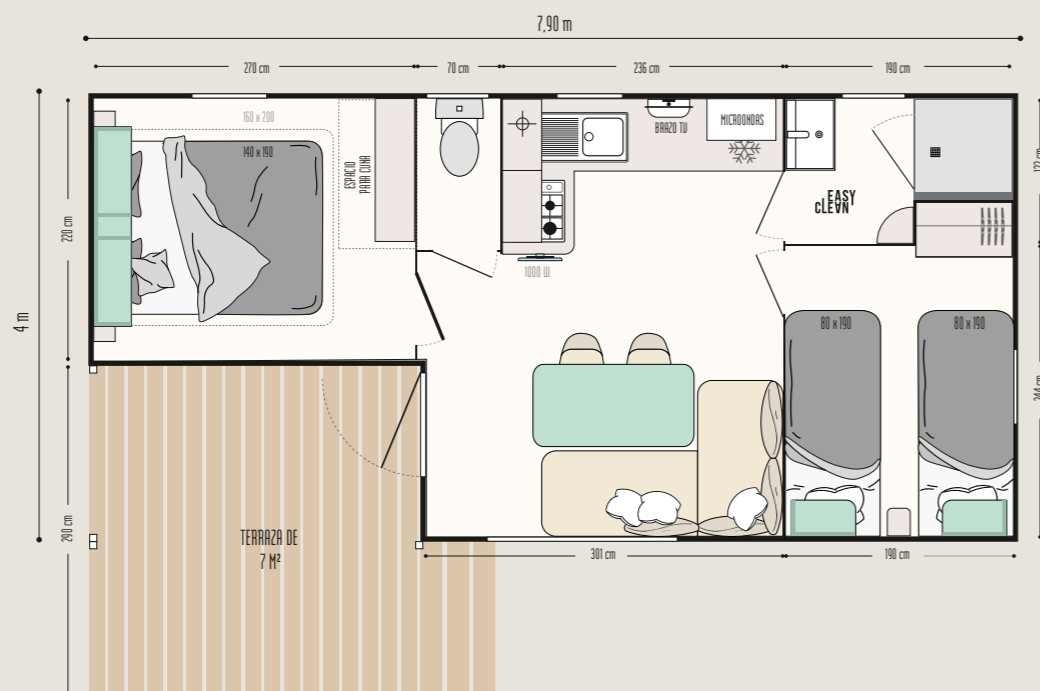

Loggia 2

Loggia 2

Icónica e
inconfundible

PUNTOS FUERTES

- + Preciosa terraza semicubierta con posibilidad de gran extensión
- + La luminosidad a través de la cristalería panorámica del salón
- + Dormitorio de los padres amplio, con espacio para cuna

Opciones TOP

- Gran extensión terraza y su cubierta.
- Cama de 160 x 200 cm en el dormitorio de los padres sin obstruir la circulación.
- Toma de USB en el salón o en los dormitorios