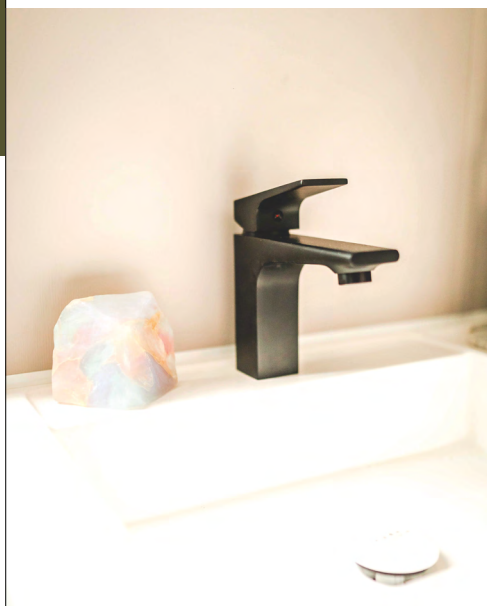

Equipamientos de serie

- Convector de 1000 W
- Cable TV
- Ventilación alta y baja
- Calentador de agua Hydropower
- Disyuntor general
- Colchón de espuma HR 35 kg/m³, con etiqueta OEKO TEX
- Detector de humo con garantía de 10 años
- Mobiliario de cocina con patas y zócalos de PVC
- Linóleo de alta resistencia sin ftalatos
- Frigorífico congelador de 207 l
- Iluminación 100 % LED
- Fregadero de resina
- Grifería de gama alta con certificación ACS y limitadores de caudal de 7 l/min
- Pegatina de concienciación ecológica

- Mesa ovalada de 130 x 77 cm y 4 sillas
- Sofá con patas
- Lámpara colgante
- Toma de corriente con puerto USB
- Brazo TV

Cuarto de baño Easy Clean

- Mueble para lavabo con espejo redondo XL
- Columna de almacenaje y luminaria en aplique en el dormitorio de matrimonio
- Ducha de 100 x 80 cm con plato extraplano y puerta alta de cristal
- Barra de ducha ajustable
- Ventana con cristal esmerilado
- Estor veneciano
- Secador de pelo en el cuarto de baño de la suite de matrimonio
- WC independiente