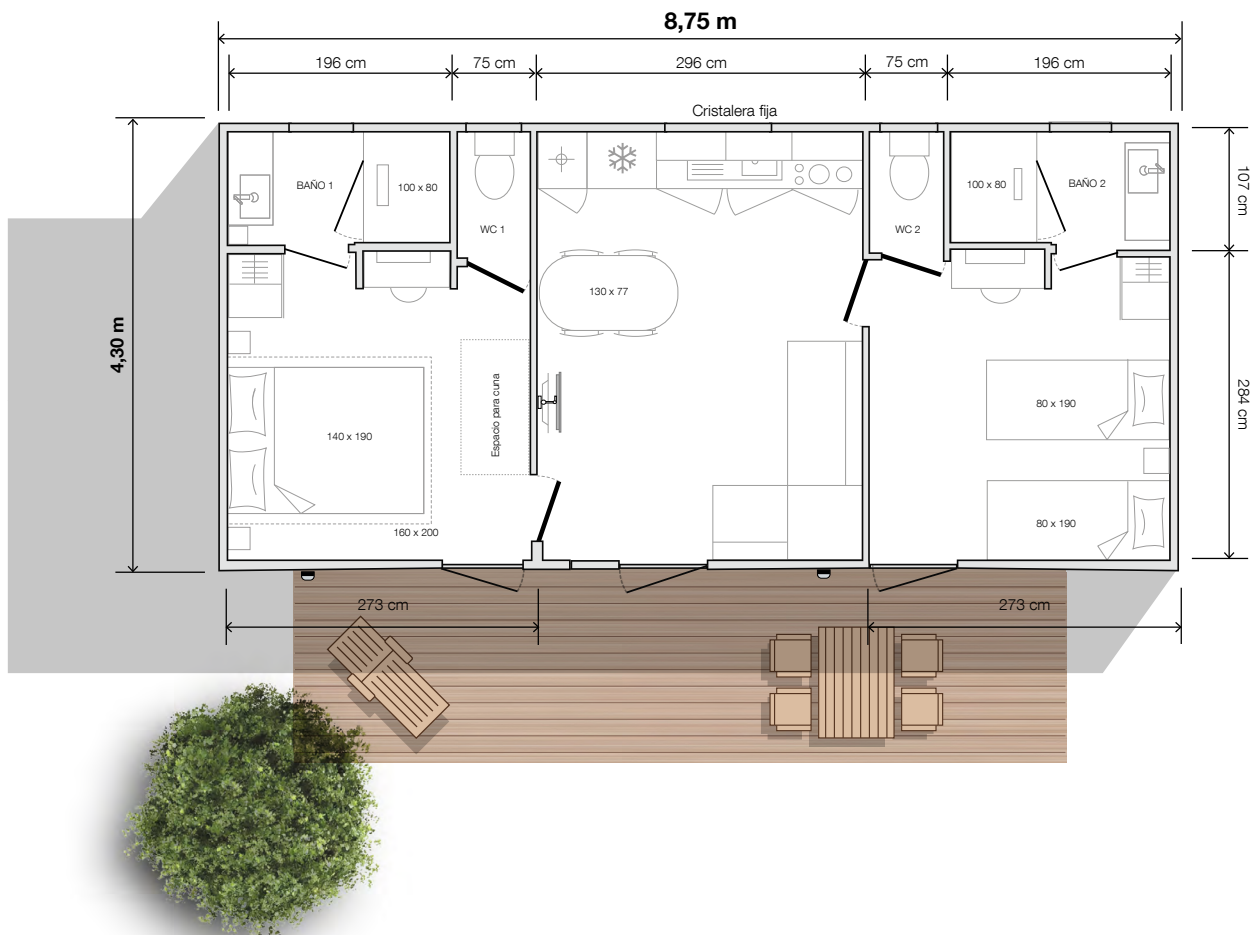

modelo

865 2hab 2b

O'HARA

2022

2 habitaciones

4 plazas

33,20 m² de superficie

Dimensiones de 8,75 x 4,30 m*

2,30 m de altura int.

3,52 m de altura ext.

MODULABLE

Este modelo de 2 dormitorios y 2 cuartos de baño brinda un gran confort y cuenta con una cocina en hilera ultraluminosa gracias a su cristalera horizontal. Modelo ideal para familias que también puede modularse en dos suites totalmente independientes gracias a la opción «pack hotelero».

* Dimensiones totales y superficie del suelo interior paredes.

modelo
865 2hab 2b

O'HARA

2022

Dormitorio de matrimonio

- Puerta-ventana oculta por una cortina en todo el ancho
- Cabecero de la cama con mesillas y enchufes integrados
- Lámpara colgante a ambos lados de la cama
- Gran armario de suelo a techo
- Tocador/despacho con toma de corriente, espejo y silla supletoria
- Somier de 140 x 190 cm, 18 láminas
- Cuarto de baño privado y WC independiente
- Espacio para cuna

Dormitorio infantil/de invitados

- Puerta-ventana oculta por una cortina
- Somieres de 80 x 190 cm, 18 láminas
- Mesilla de noche de pie y lámpara de lectura
- Gran armario ropero
- Tocador/despacho con toma de corriente, espejo y silla supletoria
- Cuarto de baño privado y WC independiente