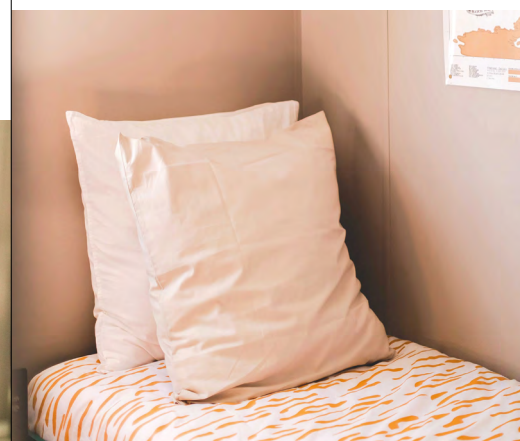

Salón/sala de estar

- Mesa ovalada de 130 x 77 cm y 4 sillas
- Sofá con patas
- Lámpara colgante
- Toma de corriente con puerto USB
- Brazo TV