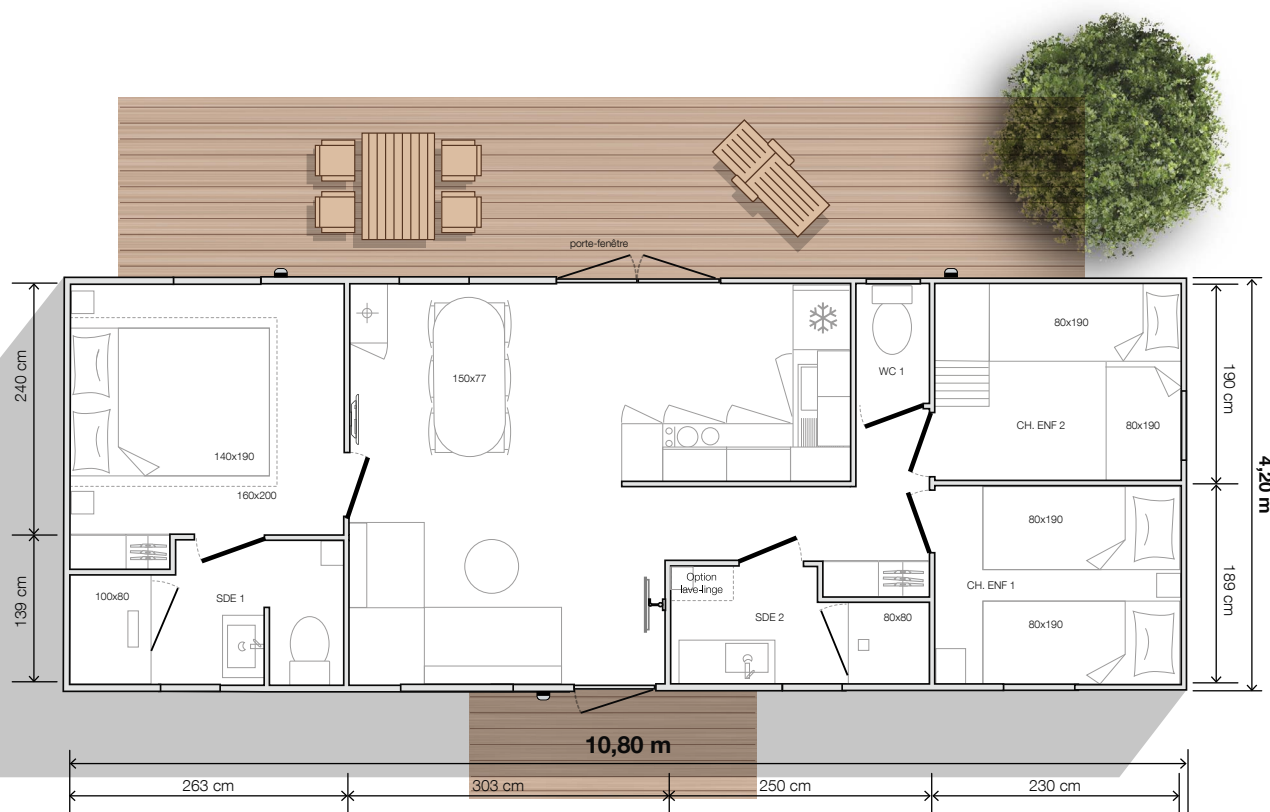

modèle

1064 3ch 2s

Côté Jardin

O'HARA

2022

3 Chambres

6 Couchages

40 m² surface

10,80x4,20 m dimensions*

2,30 m hauteur int.

3,52 m hauteur ext.

ENCHANTEUR

Véritable vaisseau amiral de la gamme O'HARA, le 1064 3ch 2S côté jardin est la vitrine de tout ce qu'on aime : l'espace de la pièce de vie, les deux salles d'eau indissociables d'une offre premium, la confidentialité de l'ouverture vers un jardin merveilleux, la cuisine qui y accède par de vastes ouvertures...

* Dimensions hors tout et surface plancher intérieur murs.