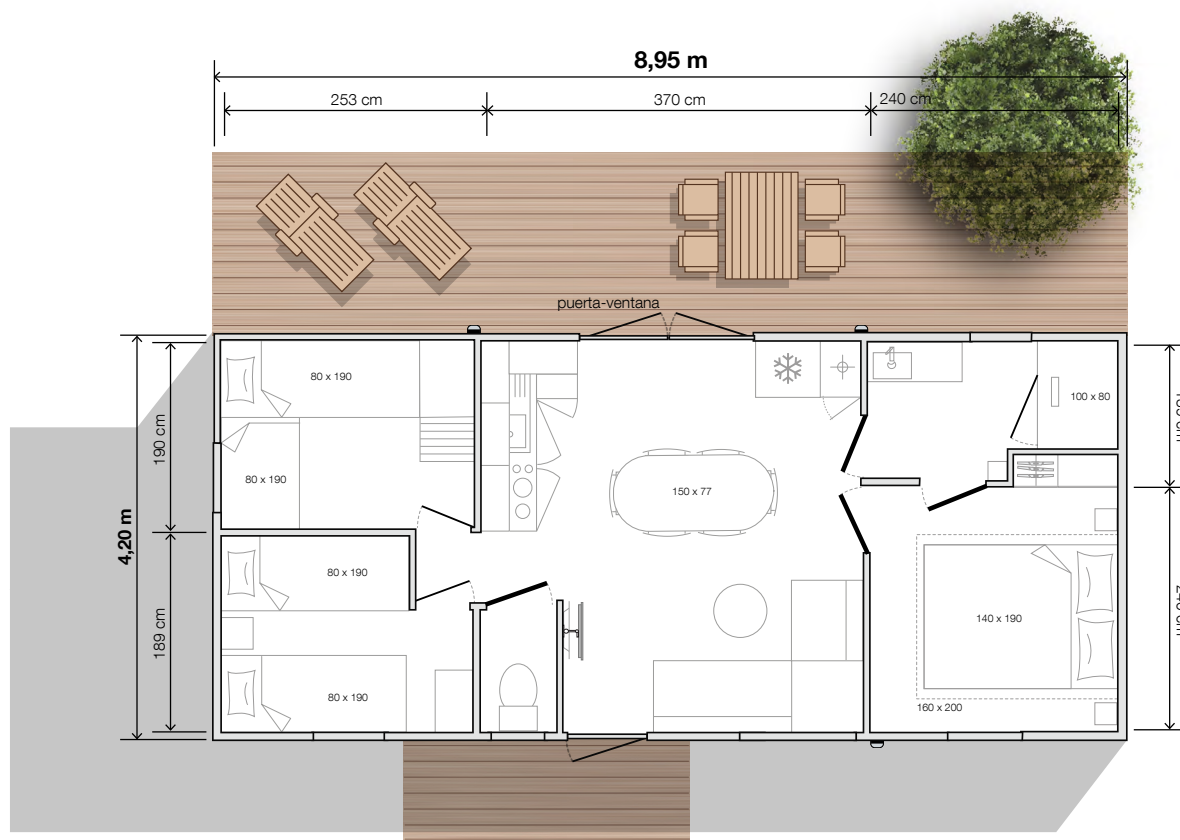

modelo

884 3hab

Zona de jardín

O'HARA

2022

3 habitaciones

6 plazas

33 m² de superficie

Dimensiones de 8,95 x 4,20 m*

2,30 m de altura int.

3,52 m de altura ext.

ACOGEDOR

Acceda a la terraza «Zona de jardín» del 884 3hab gracias a su gran ventanal en la fachada trasera.

Le encantará la suite de matrimonio con acceso directo al cuarto de baño Easy Clean. Este gran modelo de alta gama acogerá cómodamente a todos sus huéspedes.

* Dimensiones totales y superficie del suelo interior paredes.