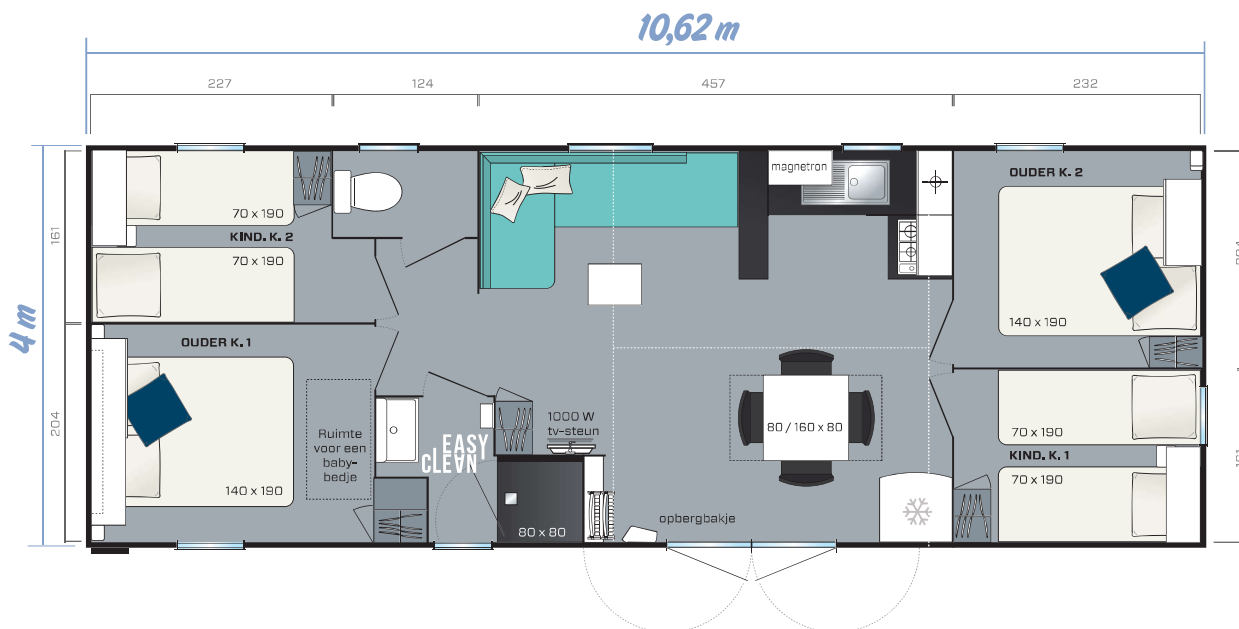

SMALA

2020

4 slaapkamers
8 slaappleatsen
38,40 m²
10,62 x 4 m

De Smala met gevelbekleding Muskaat
Buitenafmetingen. Gebruiksoppervlak. Hoogte 3,52 m

Alles komt samen in dit grote model met 4 slaapkamers, om in te spelen op de huidige trend van vakanties met vrienden of een groot of nieuw samengesteld gezin. Tot wel 10 slaappleatsen en genoeg plek voor alle bagage! Welkom in de Smala.

- ✦ XXL-bank met chaise longue-effect
- ✦ Keuken met bar
- ✦ Vestiaire en opbergruimte voor de 4 klapstoelen
- ✦ Eettafel met verlengstuk
- ✦ 2 slaapkamers met bed 140 x 90, waarvan één met ruimte voor een babybedje
- ✦ 2 kinderkamers met bedden 70 x 190 cm

De keuken

- Keuken in U-vorm met bar
- Kast voor magnetron
- Kast voor potten en pannen, met grote capaciteit
- 4-pits gasstel wit
- Koelkast/vriezer Klasse A+, 2 deuren 207L wit
- Rolgordijn

De ouderslaapkamers

- Easy Clean-badkamer, gemakkelijk te reinigen en gemaakt om lang mee te gaan
- Douchebak 80x80 cm met een zijdezacht oppervlak en een extra lage drempel
- Hangende wastafelkast met handdoekenrek en legplank
- Raam met gematteerd glas voor optimale privacy
- Wc met spoelbak met dubbele capaciteit 3/6 liter